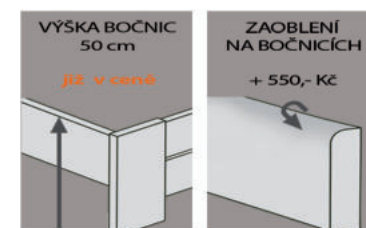

MOŘENÍ (všechny rozměry):  
č. 10 lak natur v ceně  
moření + 1 200,- Kč  
oleje + 4 200,- Kč

Norma

foto lak BK 706

Rozměry

ŠÍŘKA / VNĚJŠÍ ŠÍŘKA: 160/166 cm, 180/186 cm  
DÉLKA / VNĚJŠÍ DÉLKA: 200/215 cm

VÝŠKA BOČNIC: 50 cm od země po horní hranu

# Andrea

**Příplatky:** MATERIÁL (všechny rozměry):  
 jádrový masiv buk cink v ceně  
 jádrový masiv buk průběžný  
 s příplatkem postel + 4 500,- Kč

**MOŘENÍ (všechny rozměry):**  
 č. 10 lak natur v ceně  
 moření + 1 200,- Kč  
 oleje + 4 200,- Kč

**PRODLOUŽENÉ DÉLKY:**  
 210, 220 cm postel + 20%

šířka	cena	
160 / 180	15 900 Kč	Standard
160 / 180	18 600 Kč	Masiv 40

V ceně výběr ze tří čel: A B C

foto olej přírodní

VÝŠKA BOČNIC  
50 cm

*již v ceně*

ZAOBLNĚNÍ  
NA BOČNICÍCH