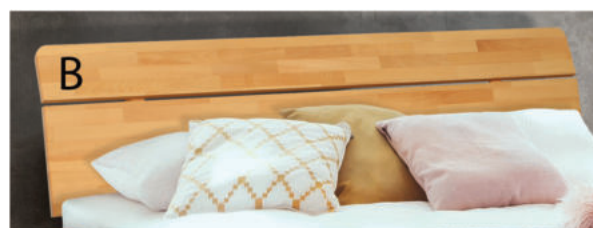

VÝŠKA BOČNIC
50 cm

již v ceně

ZAOBLNĚNÍ
NA BOČNICÍCH

+ 550,- Kč

Rozměry

ŠÍŘKA / VNĚJŠÍ ŠÍŘKA: 160/167, (169) cm, 180/187, (189) cm
DÉLKA / VNĚJŠÍ DÉLKA: 200/215 cm, 210/225 cm, 220/235 cm
200/217 cm, 210/227 cm, 220/237 cm

VÝŠKA BOČNIC: 50 cm od země po horní hranu
VÝŠKA ČEL: zadní čelo 105 cm / přední čelo 50 cm

TLOUŠTKA MASIVU: standard, masiv 40
noha 30 mm / obvod 26 mm / čelo 26 mm
korpus 40 mm / čelo 26 mm