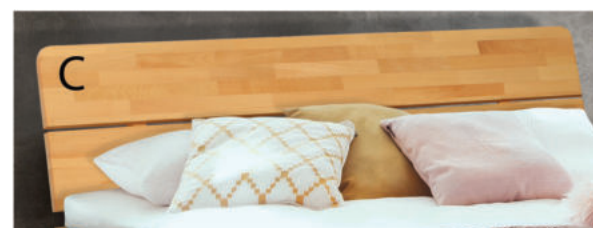

VÝŠKA BOČNIC
50 cm

již v ceně

ZAOBLNĚNÍ
NA BOČNICÍCH

+ 550,- Kč

Rozměry

ŠÍŘKA / VNĚJŠÍ ŠÍŘKA: 160/167, (169) cm, 180/187, (189) cm
DÉLKA / VNĚJŠÍ DÉLKA: 200/215 cm, 210/225 cm, 220/235 cm
200/217 cm, 210/227 cm, 220/237 cm

VÝŠKA BOČNIC: 50 cm od země po horní hranu
VÝŠKA ČEL: zadní čelo 105 cm / přední čelo 50 cm

TLOUŠTKA MASIVU: standard, masiv 40
noha 30 mm / obvod 26 mm / čelo 26 mm
korpus 40 mm / čelo 26 mm