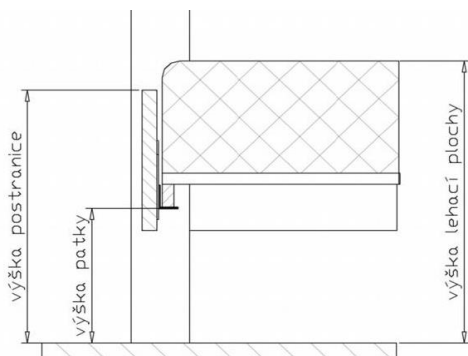

POSTEL

Postele jsou dodávány v šířkách: jednolůžka 90, 100, 120 cm
dvojlůžka 140, 160, 180, 200 cm.
v délkách: standard 200 cm, za příplatek 190, 210, 220 cm

Výška horní hrany postranice nad podlahou je 45 cm (šířka postranic 20 cm) nebo 50 cm (šířka postranic 25 cm). Výška nosné patky pod rošt je nastavitelná od 29,6 do 36,8 cm od podlahy. Připočtením výšky roštu a matrace získáte výšku LP. Největší možné zapuštění pro matrace a rošty pro výšku postranic nad podlahou 45 cm je 15,4 cm; u výšky postranic 50 cm je toto zapuštění 20,4 cm.

Pod postel je možné umístit úložný prostor MAX v kombinaci s výklopnými pístovými rošty (viz. samostatný ceník úložných prostorů MAX).

Tuto postel je možno umístit do prostoru tzn. zadní čelo pohledové i zezadu.

Ceník je platný od 1.2.2019.

LEONA

POSTELE. Buk - masiv (cink).

Varianta L1

Varianta L2

Varianta LA (novinka)

Přední čelo má nohy tvaru "L".

	Jednolůžko.			Dvojlůžko.			
Vnitřní rozměry:	90 x 200 cm	100 x 200 cm	120 x 200 cm	140 x 200 cm	160 x 200 cm	180 x 200 cm	200 x 200 cm
Vnější rozměry:	96 x 206 cm	107 x 206 cm	127 x 206 cm	147 x 206 cm	167 x 206 cm	187 x 206 cm	207 x 206 cm
Výška zadního čela:	95 cm	95 cm	95 cm	95 cm	95 cm	95 cm	95 cm