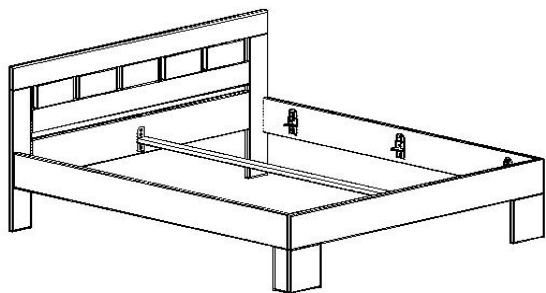

Ceník je platný od 1.2.2019.

LEONA

POSTELE. Buk - masiv (cink).

Varianta L1

Varianta L2

Varianta LA (novinka)

Přední čelo má nohy tvaru "L".

	Jednolůžko.			Dvojlůžko.			
Vnitřní rozměry:	90 x 200 cm	100 x 200 cm	120 x 200 cm	140 x 200 cm	160 x 200 cm	180 x 200 cm	200 x 200 cm
Vnější rozměry:	96 x 206 cm	107 x 206 cm	127 x 206 cm	147 x 206 cm	167 x 206 cm	187 x 206 cm	207 x 206 cm
Výška zadního čela:	95 cm	95 cm	95 cm	95 cm	95 cm	95 cm	95 cm