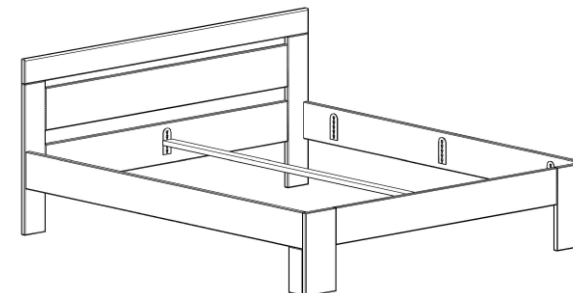

Ceník je platný od 1.2.2019.

LEONA

POSTELE. Buk - masiv (cink).

Varianta L1

Varianta L2

Varianta LA (novinka)

Přední čelo má nohy tvaru "L".

	Jednolůžko.			Dvojlůžko.			
Vnitřní rozměry:	90 x 200 cm	100 x 200 cm	120 x 200 cm	140 x 200 cm	160 x 200 cm	180 x 200 cm	200 x 200 cm
Vnější rozměry:	96 x 206 cm	107 x 206 cm	127 x 206 cm	147 x 206 cm	167 x 206 cm	187 x 206 cm	207 x 206 cm
Výška zadního čela:	95 cm	95 cm	95 cm	95 cm	95 cm	95 cm	95 cm