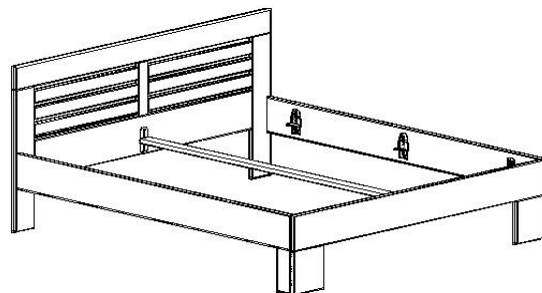

Ceník je platný od 1.2.2019.

LEONA

POSTELE. Buk - masiv (cink).

Varianta L1

Varianta L2

Varianta LA (novinka)

Přední čelo má nohy tvaru "L".

	Jednolůžko.			Dvojlůžko.			
Vnitřní rozměry:	90 x 200 cm	100 x 200 cm	120 x 200 cm	140 x 200 cm	160 x 200 cm	180 x 200 cm	200 x 200 cm
Vnější rozměry:	96 x 206 cm	107 x 206 cm	127 x 206 cm	147 x 206 cm	167 x 206 cm	187 x 206 cm	207 x 206 cm
Výška zadního čela:	95 cm	95 cm	95 cm	95 cm	95 cm	95 cm	95 cm