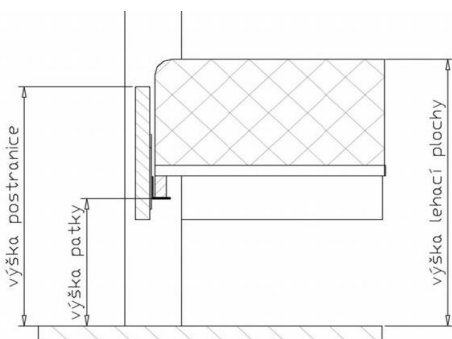

POSTEL

Postele jsou dodávány v šířkách: jednolůžka 90, 100, 120 cm
dvojčlůžka 140, 160, 180, 200 cm.
v délkách: standard 200 cm; za příplatek 190, 210, 220 cm.

Výška horní hrany postranice nad podlahou je 50 cm. Výška nosné patky pod rošt je nastavitelná od 29,7 do 36,9 cm od podlahy. Připočtením výšky roštu a matrace získáte výšku ležací plochy. Největší možné zapuštění pro matrace a rošty je 20,3 cm.

Pod postel je možné umístit úložný prostor MAX v kombinaci s výklopnými rošty (viz. samostatný ceník úložných prostorů MAX).

Tuto postel je možno umístit do prostoru tzn. zadní čelo je pohledové i zezadu.

CAROLINA

POSTELE. Provedení masivní buk, masivní jádrový buk, masivní divoký (sukatý) dub.

Varianty zadních čel

Varianta č.1
Čelo z masivu

Varianta č. 4
Čelo laťové

Výška lehací plochy :

50 cm

Jednolůžko

Dvojlůžko

Vnitřní rozměry :	90 x 200 cm	100 x 200 cm	120 x 200 cm	140 x 200 cm	160 x 200	180 x 200	200 x 200 cm
Vnější rozměry	102 x 214 cm	112 X 214 cm	132 X 214 cm	152 X 214 cm	172 x 214 cm	192 x 214 cm	212 x 214 cm
Výška zadního čela je 105 cm.	VÝŠKA HORNÍ HRANY POSTRANICE OD PODLAHY: 50 cm						
obj.číslo :	CRL B0920VV	CRL B1020VV	CRL B1220VV	CRL B1420VV	CRL B1620VV	CRL B1820VV	CRL B2020VV
buk - lak č.10 a 73; jádrový buk - lak č.10 a 73	19 462 Kč	21 146 Kč	22 802 Kč	24 300 Kč	25 736 Kč	25 736 Kč	28 800 Kč
buk - lak č. 82, 96	21 408 Kč	23 260 Kč	25 083 Kč	26 730 Kč	28 311 Kč	28 311 Kč	31 680 Kč
divoký dub - lak č.77	23 550 Kč	25 587 Kč	27 590 Kč	29 403 Kč	31 140 Kč	31 140 Kč	34 849 Kč