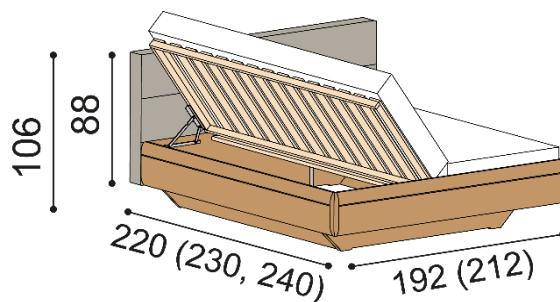

Termín dodání dle potvrzení objednávky, na atypy je platný od odsouhlasení výrobní dokumentace a po úhradě zálohy.

Postel TEDA vyrábíme i v délkách 210 a 220 cm s příplatkem **3 800,- Kč** (DUB/DUB RUSTIK), **3 490,-Kč** (JASAN).
 Příplatek za úložný prostor pro postele délky 210 a 220 cm je **1 390,- Kč** (DUB/DUB RUSTIK) a **1 280,-Kč** (JASAN).
 Výška postele po horní hranu bočnice je 47 cm.
 Šířka nočního stolku je 45 cm. Hloubka pro zapuštění matrace je 18 cm od horní hrany bočnice.

Postel TEDA

dvoulůžko
- nízké hlavové čelo

rozměr	látka MYSTIC		látka STEINER	
	JASAN	DUB	JASAN	DUB
	JÁDROVÝ	RUSTIK	JÁDROVÝ	RUSTIK
180x200 cm	61 730,-	65 240,-	67 370,-	70 880,-
200x200 cm	67 370,-	71 120,-	74 120,-	77 870,-

Postel TEDA

dvoulůžko s úložným prostorem
- nízké hlavové čelo

rozměr	látka MYSTIC		látka STEINER	
	JASAN	DUB	JASAN	DUB
	JÁDROVÝ	RUSTIK	JÁDROVÝ	RUSTIK
180x200 cm	75 130,-	79 800,-	80 770,-	85 440,-
200x200 cm	80 770,-	85 680,-	87 520,-	92 430,-

Postel TEDA

dvoulůžko s nočními stolky šířky 45 cm
- nízké hlavové čelo

rozměr	látka MYSTIC		látka STEINER	
	JASAN	DUB	JASAN	DUB
	JÁDROVÝ	RUSTIK	JÁDROVÝ	RUSTIK
180x200 cm	81 790,-	87 040,-	87 430,-	92 680,-
200x200 cm	87 430,-	92 920,-	94 180,-	99 670,-