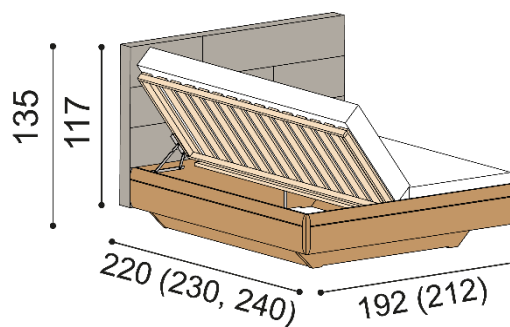

Postel TEDA

dvoulůžko s nočními stolky šířky 45 cm a úložným prostorem
- nízké hlavové čelo

rozměr	látka MYSTIC		látka STEINER	
	JASAN	DUB	JASAN	DUB
	JÁDROVÝ	RUSTIK	JÁDROVÝ	RUSTIK
180x200 cm	95 190,-	101 600,-	100 830,-	107 240,-
200x200 cm	100 830,-	107 480,-	107 580,-	114 230,-

Postel TEDA

dvoulůžko

- vysoké hlavové čelo

rozměr	látka MYSTIC		látka STEINER	
	JASAN	DUB	JASAN	DUB
	JÁDROVÝ	RUSTIK	JÁDROVÝ	RUSTIK
180x200 cm	66 700,-	70 210,-	73 770,-	77 280,-
200x200 cm	72 670,-	76 420,-	80 840,-	84 590,-

Postel TEDA

dvoulůžko s úložným prostorem

- vysoké hlavové čelo

rozměr	látka MYSTIC		látka STEINER	
	JASAN	DUB	JASAN	DUB
	JÁDROVÝ	RUSTIK	JÁDROVÝ	RUSTIK
180x200 cm	80 100,-	84 770,-	87 170,-	91 840,-
200x200 cm	86 070,-	90 980,-	94 240,-	99 150,-