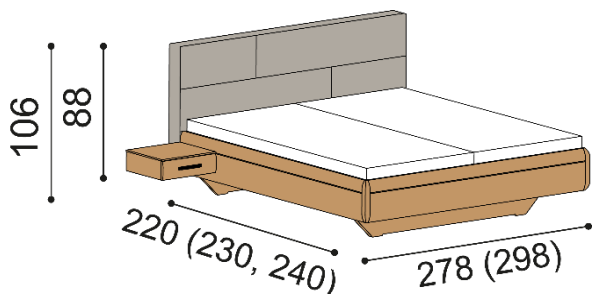

Postel TEDA

dvoulůžko
- nízké hlavové čelo

rozměr	látka MYSTIC		látka STEINER	
	JASAN	DUB	JASAN	DUB
	JÁDROVÝ	RUSTIK	JÁDROVÝ	RUSTIK
180x200 cm	61 730,-	65 240,-	67 370,-	70 880,-
200x200 cm	67 370,-	71 120,-	74 120,-	77 870,-

Postel TEDA

dvoulůžko s úložným prostorem
- nízké hlavové čelo

rozměr	látka MYSTIC		látka STEINER	
	JASAN	DUB	JASAN	DUB
	JÁDROVÝ	RUSTIK	JÁDROVÝ	RUSTIK
180x200 cm	75 130,-	79 800,-	80 770,-	85 440,-
200x200 cm	80 770,-	85 680,-	87 520,-	92 430,-

Postel TEDA

dvoulůžko s nočními stolky šířky 45 cm
- nízké hlavové čelo

rozměr	látka MYSTIC		látka STEINER	
	JASAN	DUB	JASAN	DUB
	JÁDROVÝ	RUSTIK	JÁDROVÝ	RUSTIK
180x200 cm	81 790,-	87 040,-	87 430,-	92 680,-
200x200 cm	87 430,-	92 920,-	94 180,-	99 670,-

Postel TEDA

dvoulůžko s nočními stolky šířky 45 cm a úložným prostorem
- nízké hlavové čelo

rozměr	látka MYSTIC		látka STEINER	
	JASAN	DUB	JASAN	DUB
	JÁDROVÝ	RUSTIK	JÁDROVÝ	RUSTIK
180x200 cm	95 190,-	101 600,-	100 830,-	107 240,-
200x200 cm	100 830,-	107 480,-	107 580,-	114 230,-