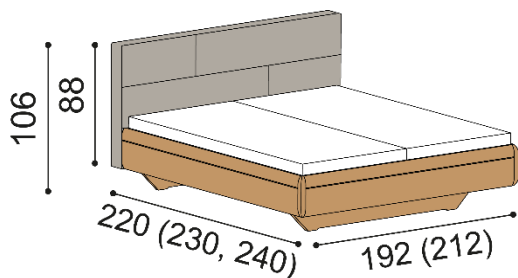

Ložnici TEDA vyrábíme z masivního dřeva DUB/ DUB RUSTIK a JASAN JÁDROVÝ.

- čalouněné čelo postele TEDA nabízíme v látkách MYSTIC nebo STEINER
- nábytek ze dřeva **DUB RUSTIK** a **JASAN JÁDROVÝ** nabízíme **pouze v provedení olej NATUR a HONEY**

Termín dodání dle potvrzení objednávky, na atypy je platný od odsouhlasení výrobní dokumentace a po úhradě zálohy.

Postel TEDA vyrábíme i v délkách 210 a 220 cm s příplatkem **3 800,- Kč** (DUB/DUB RUSTIK), **3 490,-Kč** (JASAN).
 Příplatek za úložný prostor pro postele délky 210 a 220 cm je **1 390,- Kč** (DUB/DUB RUSTIK) a **1 280,-Kč** (JASAN).
 Výška postele po horní hranu bočnice je 47 cm.
 Šířka nočního stolku je 45 cm. Hloubka pro zapuštění matrace je 18 cm od horní hrany bočnice.

Postel TEDA

dvoulůžko
- nízké hlavové čelo

rozměr	látka MYSTIC		látka STEINER	
	JASAN	DUB	JASAN	DUB
	JÁDROVÝ	RUSTIK	JÁDROVÝ	RUSTIK
180x200 cm	61 730,-	65 240,-	67 370,-	70 880,-
200x200 cm	67 370,-	71 120,-	74 120,-	77 870,-

Postel TEDA

dvoulůžko s úložným prostorem
- nízké hlavové čelo

rozměr	látka MYSTIC		látka STEINER	
	JASAN	DUB	JASAN	DUB
	JÁDROVÝ	RUSTIK	JÁDROVÝ	RUSTIK
180x200 cm	75 130,-	79 800,-	80 770,-	85 440,-
200x200 cm	80 770,-	85 680,-	87 520,-	92 430,-