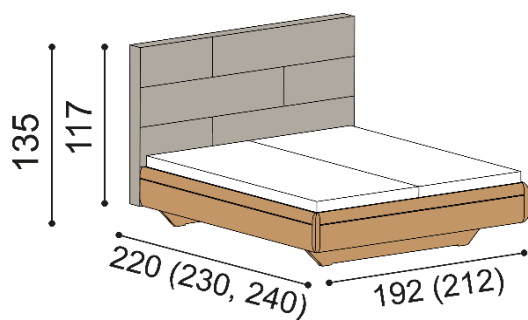

Postel TEDA

dvoulůžko s nočními stolky šířky 45 cm
- nízké hlavové čelo

rozměr	látka MYSTIC		látka STEINER	
	JASAN	DUB	JASAN	DUB
	JÁDROVÝ	RUSTIK	JÁDROVÝ	RUSTIK
180x200 cm	81 790,-	87 040,-	87 430,-	92 680,-
200x200 cm	87 430,-	92 920,-	94 180,-	99 670,-

Postel TEDA

dvoulůžko s nočními stolky šířky 45 cm a úložným prostorem
- nízké hlavové čelo

rozměr	látka MYSTIC		látka STEINER	
	JASAN	DUB	JASAN	DUB
	JÁDROVÝ	RUSTIK	JÁDROVÝ	RUSTIK
180x200 cm	95 190,-	101 600,-	100 830,-	107 240,-
200x200 cm	100 830,-	107 480,-	107 580,-	114 230,-

Postel TEDA

dvoulůžko

- vysoké hlavové čelo

rozměr	látka MYSTIC		látka STEINER	
	JASAN	DUB	JASAN	DUB
	JÁDROVÝ	RUSTIK	JÁDROVÝ	RUSTIK
180x200 cm	66 700,-	70 210,-	73 770,-	77 280,-
200x200 cm	72 670,-	76 420,-	80 840,-	84 590,-

Postel TEDA

dvoulůžko s úložným prostorem

- vysoké hlavové čelo

rozměr	látka MYSTIC		látka STEINER	
	JASAN	DUB	JASAN	DUB
	JÁDROVÝ	RUSTIK	JÁDROVÝ	RUSTIK
180x200 cm	80 100,-	84 770,-	87 170,-	91 840,-
200x200 cm	86 070,-	90 980,-	94 240,-	99 150,-