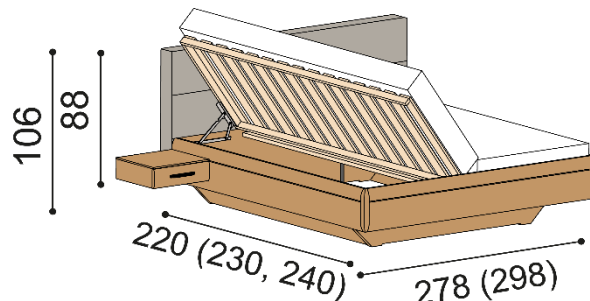

Postel TEDA

dvoulůžko s úložným prostorem
- nízké hlavové čelo

rozměr	látka MYSTIC		látka STEINER	
	JASAN	DUB	JASAN	DUB
	JÁDROVÝ	RUSTIK	JÁDROVÝ	RUSTIK
180x200 cm	75 130,-	79 800,-	80 770,-	85 440,-
200x200 cm	80 770,-	85 680,-	87 520,-	92 430,-

Postel TEDA

dvoulůžko s nočními stolky šířky 45 cm
- nízké hlavové čelo

rozměr	látka MYSTIC		látka STEINER	
	JASAN	DUB	JASAN	DUB
	JÁDROVÝ	RUSTIK	JÁDROVÝ	RUSTIK
180x200 cm	81 790,-	87 040,-	87 430,-	92 680,-
200x200 cm	87 430,-	92 920,-	94 180,-	99 670,-

Postel TEDA

dvoulůžko s nočními stolky šířky 45 cm a úložným prostorem
- nízké hlavové čelo

rozměr	látka MYSTIC		látka STEINER	
	JASAN	DUB	JASAN	DUB
	JÁDROVÝ	RUSTIK	JÁDROVÝ	RUSTIK
180x200 cm	95 190,-	101 600,-	100 830,-	107 240,-
200x200 cm	100 830,-	107 480,-	107 580,-	114 230,-