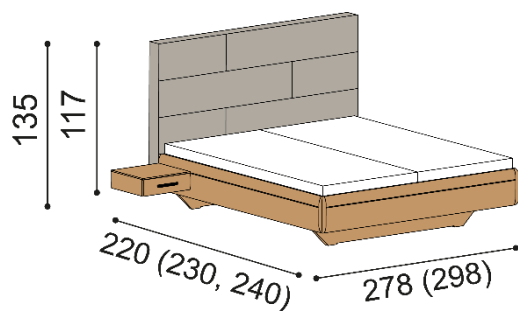

Postel TEDA

dvoulůžko

- vysoké hlavové čelo

rozměr	látka MYSTIC		látka STEINER	
	JASAN	DUB	JASAN	DUB
	JÁDROVÝ	RUSTIK	JÁDROVÝ	RUSTIK
180x200 cm	66 700,-	70 210,-	73 770,-	77 280,-
200x200 cm	72 670,-	76 420,-	80 840,-	84 590,-

Postel TEDA

dvoulůžko s úložným prostorem

- vysoké hlavové čelo

rozměr	látka MYSTIC		látka STEINER	
	JASAN	DUB	JASAN	DUB
	JÁDROVÝ	RUSTIK	JÁDROVÝ	RUSTIK
180x200 cm	80 100,-	84 770,-	87 170,-	91 840,-
200x200 cm	86 070,-	90 980,-	94 240,-	99 150,-

Postel TEDA

dvoulůžko s nočními stolkami šířky 45 cm

- vysoké hlavové čelo

rozměr	látka MYSTIC		látka STEINER	
	JASAN	DUB	JASAN	DUB
	JÁDROVÝ	RUSTIK	JÁDROVÝ	RUSTIK
180x200 cm	86 760,-	92 010,-	93 830,-	99 080,-
200x200 cm	92 730,-	98 220,-	100 900,-	106 390,-

Postel TEDA

dvoulůžko s nočními stolkami šířky 45 cm a úložným prostorem

- vysoké hlavové čelo

rozměr	látka MYSTIC		látka STEINER	
	JASAN	DUB	JASAN	DUB
	JÁDROVÝ	RUSTIK	JÁDROVÝ	RUSTIK
180x200 cm	100 160,-	106 570,-	107 230,-	113 640,-
200x200 cm	106 130,-	112 780,-	114 300,-	120 950,-