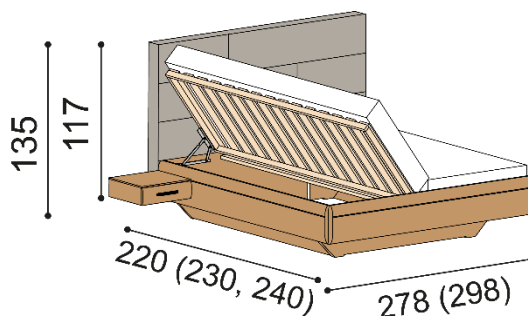

Postel TEDA

dvoulůžko s úložným prostorem

- vysoké hlavové čelo

rozměr	látka MYSTIC		látka STEINER	
	JASAN	DUB	JASAN	DUB
	JÁDROVÝ	RUSTIK	JÁDROVÝ	RUSTIK
180x200 cm	80 100,-	84 770,-	87 170,-	91 840,-
200x200 cm	86 070,-	90 980,-	94 240,-	99 150,-

Postel TEDA

dvoulůžko s nočními stolkami šířky 45 cm

- vysoké hlavové čelo

rozměr	látka MYSTIC		látka STEINER	
	JASAN	DUB	JASAN	DUB
	JÁDROVÝ	RUSTIK	JÁDROVÝ	RUSTIK
180x200 cm	86 760,-	92 010,-	93 830,-	99 080,-
200x200 cm	92 730,-	98 220,-	100 900,-	106 390,-

Postel TEDA

dvoulůžko s nočními stolkami šířky 45 cm a úložným prostorem

- vysoké hlavové čelo

rozměr	látka MYSTIC		látka STEINER	
	JASAN	DUB	JASAN	DUB
	JÁDROVÝ	RUSTIK	JÁDROVÝ	RUSTIK
180x200 cm	100 160,-	106 570,-	107 230,-	113 640,-
200x200 cm	106 130,-	112 780,-	114 300,-	120 950,-