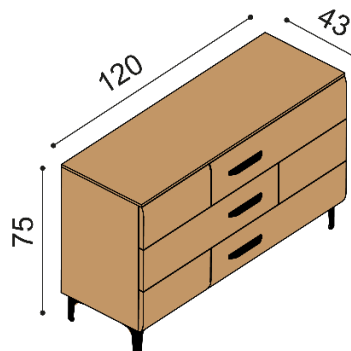

Komoda TEDA

T2Z3 - tři zásuvky velké

JASAN	DUB
JÁDROVÝ	RUSTIK
35 030,-	37 850,-

ZPŮSOB ODBĚRU:

- **vlastní odběr** - podle otevírací doby prodejny
- **doprava JELÍNEK** - do 100 km účtujeme 2% z ceny objednávky, nad 100 km 3% z ceny objednávky (minimální cena dovozu 290,- Kč)
- **vynáška na určené místo** - účtujeme 1% z ceny objednávky (min. cena 200,- Kč)
- **montáž včetně vynášky** - účtujeme 3% z ceny objednávky (min. cena 290,- Kč)

PODNIKOVÉ PRODEJNY:

VALAŠSKÉ MEZIŘÍČÍ Masarykova 672
PRAHA - PRŮHONICE V Oblouku 800
PRAHA 4 - NUSLE Nuselská 30
BRNO H-PARK Heršpická 1013/11d

tel.: 602 575 091
tel.: 775 429 551
tel.: 724 211 242
tel.: 725 065 645

e-mail: obchod@jelinek.eu
e-mail: pruhonice@jelinek.eu
e-mail: nusle@jelinek.eu
e-mail: brno@jelinek.eu