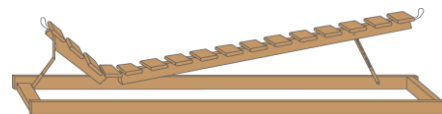

ROŠTY V RÁMU

Rošt - pevný

latě	smrk	překlička
rozměr	cena/ks	cena/ks
80, 90, 100x200 cm	2 490,-	4 010,-

Rošt - polohování hlavy, manuální

rozměr	cena/ks
80, 90, 100x200 cm	3 970,-

Rošt - polohování hlavy a těla, manuální

rozměr	cena/ks
80, 90, 100x200 cm	6 240,-

Rošt - polohování hlavy a sedu, manuální

rozměr	cena/ks
80, 90, 100x200 cm	6 760,-

Rošt - komplexní relaxační polohování, manuální

rozměr	cena/ks
80, 90, 100x200 cm	8 830,-

Rošt - komplexní relaxační polohování s motorovým pohonem MOSYS (do 110kg)

- bez dálkového ovládání, kabelový ovladač

rozměr	cena/ks
80, 90, 100x200 cm	15 030,-

ROŠTY MAX

Rošt výklopný MAX

- výklopný od nohou

rozměr	cena/ks
80, 90, 100x200 cm	5 640,-

Rošt výklopný MAX

- výklopný od nohou
- polohování hlavy

rozměr	cena/ks
80, 90, 100x200 cm	6 620,-

Rošt výklopný MAX

- výklopný z boku

rozměr	cena/ks
80, 90, 100x200 cm	6 360,-