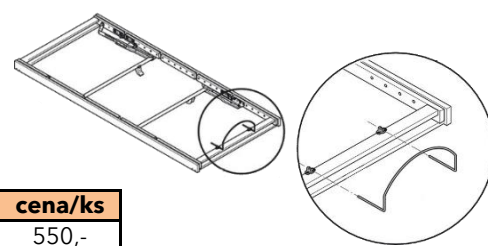

rozměr	cena/ks
80, 90, 100x200 cm	5 640,-

Rošt výklopný MAX

- výklopný od nohou
- polohování hlavy

rozměr	cena/ks
80, 90, 100x200 cm	6 620,-

Rošt výklopný MAX

- výklopný z boku

rozměr	cena/ks
80, 90, 100x200 cm	6 360,-

ÚLOŽNÉ PROSTORY

Úložný prostor závěsný

je možné kombinovat pouze s rošty v rámu, kromě roštu pevného - smrk

rozměr	BUK	DUB
		RUSTIK
80, 90, 100x200 cm	13 800,-	16 560,-

Úložný prostor na podlahu MAX

je možné kombinovat pouze s rošty MAX

rozměr	BUK	DUB
	BUK CINK	RUSTIK
80, 90, 100x200 cm	7 670,-	9 210,-
160,180,200x200 cm	9 150,-	10 940,-

Držák matrace

vhodný pouze k polohovacím roštům MOSYS - připevňuje se k roštu na straně u nohou

Při použití úložného prostoru MAX nelze stavitelné kování pod rošt nastavit do nejnižší polohy.