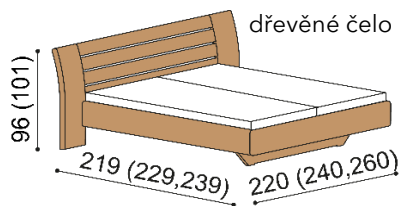

Termín dodání dle potvrzení objednávky, na atypy je platný od odsouhlasení výrobní dokumentace a po úhradě zálohy.

Postel FLABO vyrábíme také v délkách 210 a 220 cm, s příplatkem DUB **3 480,-Kč** a DUB RUSTIK **3 120,-Kč**. Kování pro osazení roštu není výškově nastavitelné. Prostor pro osazení roštu je 15 cm. Výška po horní hranu bočnice je 42 cm, zvýšená verze 47 cm. Lehací plocha je závislá na výšce roštu a matrace. **Noční stolky** u této postele vyrábíme **v šířkách 65 cm** (základní verze) **nebo 45 cm**. U varianty s 45 cm nočními stolký je vnější šířka postele o 40 cm menší.

Úložný prostor je u postele FLABO vytvořen vložením dílu u hlavového čela, bočních dílů a dna ke zkosené podnoži. Dno leží na zemi. Součástí postele FLABO s úložným prostorem je kování pro výklop z boku. Úložný prostor lze kombinovat se všemi rošty v rámu (vyjma roštu smrkového). Příplatek za úložný prostor pro délky postele 210 a 220 cm je DUB **1 480,- Kč** a DUB RUSTIK **1 330,- Kč**.

Postel FLABO

dvoulůžko

čalouněné čelo

zvýšená verze

rozměr	DUB RUSTIK
160x200 cm	56 020,-
180x200 cm	57 800,-
200x200 cm	60 880,-
rozměr	DUB
160x200 cm	62 390,-
180x200 cm	64 380,-
200x200 cm	67 820,-

rozměr	DUB RUSTIK	rozměr	DUB RUSTIK
160x200 cm	62 180,-	160x200 cm	71 190,-
180x200 cm	64 280,-	180x200 cm	72 970,-
200x200 cm	67 800,-	200x200 cm	76 050,-
rozměr	DUB	rozměr	DUB
160x200 cm	69 270,-	160x200 cm	79 310,-
180x200 cm	71 610,-	180x200 cm	81 300,-
200x200 cm	75 540,-	200x200 cm	84 740,-

rozměr	DUB RUSTIK	rozměr	DUB RUSTIK
160x200 cm	82 360,-	160x200 cm	91 370,-
180x200 cm	84 460,-	180x200 cm	93 150,-
200x200 cm	87 980,-	200x200 cm	96 230,-
rozměr	DUB	rozměr	DUB
160x200 cm	91 790,-	160x200 cm	101 830,-
180x200 cm	94 130,-	180x200 cm	103 820,-
200x200 cm	98 060,-	200x200 cm	107 260,-