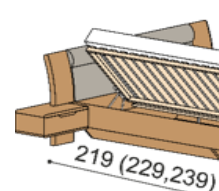

čalouněné čelo