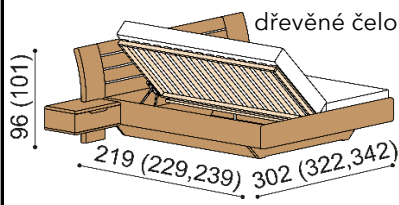

Postel FLABO

dvoulůžko s úložným prostorem

čalouněné čelo

zvýšená verze

rozměr	DUB RUSTIK
160x200 cm	78 220,-
180x200 cm	80 320,-
200x200 cm	83 840,-
rozměr	DUB
160x200 cm	87 170,-
180x200 cm	89 510,-
200x200 cm	93 440,-

Postel FLABO

dvoulůžko s nočními stolký

čalouněné čelo

zvýšená verze

rozměr	DUB RUSTIK
160x200 cm	76 200,-
180x200 cm	77 980,-
200x200 cm	81 060,-
rozměr	DUB
160x200 cm	84 910,-
180x200 cm	86 900,-
200x200 cm	90 340,-

rozměr	DUB RUSTIK	rozměr	DUB RUSTIK
160x200 cm	82 360,-	160x200 cm	91 370,-
180x200 cm	84 460,-	180x200 cm	93 150,-
200x200 cm	87 980,-	200x200 cm	96 230,-
rozměr	DUB	rozměr	DUB
160x200 cm	91 790,-	160x200 cm	101 830,-
180x200 cm	94 130,-	180x200 cm	103 820,-
200x200 cm	98 060,-	200x200 cm	107 260,-

Postel FLABO

dvoulůžko s úložným prostorem a nočními stolký

čalouněné čelo

zvýšená verze

rozměr	DUB RUSTIK
160x200 cm	98 400,-
180x200 cm	100 500,-
200x200 cm	104 020,-
rozměr	DUB
160x200 cm	109 690,-
180x200 cm	112 030,-
200x200 cm	115 960,-