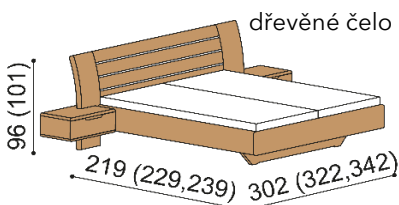

Postel FLABO

dvoulůžko

čalouněné čelo

zvýšená verze

rozměr	DUB RUSTIK
160x200 cm	56 020,-
180x200 cm	57 800,-
200x200 cm	60 880,-
rozměr	DUB
160x200 cm	62 390,-
180x200 cm	64 380,-
200x200 cm	67 820,-

rozměr	DUB RUSTIK	rozměr	DUB RUSTIK
160x200 cm	62 180,-	160x200 cm	71 190,-
180x200 cm	64 280,-	180x200 cm	72 970,-
200x200 cm	67 800,-	200x200 cm	76 050,-
rozměr	DUB	rozměr	DUB
160x200 cm	69 270,-	160x200 cm	79 310,-
180x200 cm	71 610,-	180x200 cm	81 300,-
200x200 cm	75 540,-	200x200 cm	84 740,-

Postel FLABO

dvoulůžko s úložným prostorem

čalouněné čelo

zvýšená verze

rozměr	DUB RUSTIK
160x200 cm	78 220,-
180x200 cm	80 320,-
200x200 cm	83 840,-
rozměr	DUB
160x200 cm	87 170,-
180x200 cm	89 510,-
200x200 cm	93 440,-

Postel FLABO

dvoulůžko s nočními stolký

čalouněné čelo

zvýšená verze

rozměr	DUB RUSTIK
160x200 cm	76 200,-
180x200 cm	77 980,-
200x200 cm	81 060,-
rozměr	DUB
160x200 cm	84 910,-
180x200 cm	86 900,-
200x200 cm	90 340,-

rozměr	DUB RUSTIK	rozměr	DUB RUSTIK
160x200 cm	82 360,-	160x200 cm	91 370,-
180x200 cm	84 460,-	180x200 cm	93 150,-
200x200 cm	87 980,-	200x200 cm	96 230,-
rozměr	DUB	rozměr	DUB
160x200 cm	91 790,-	160x200 cm	101 830,-
180x200 cm	94 130,-	180x200 cm	103 820,-
200x200 cm	98 060,-	200x200 cm	107 260,-