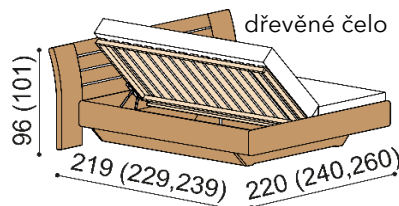

Úložný prostor je u postele FLABO vytvořen vložením dílu u hlavového čela, bočních dílů a dna ke zkosené podnoži. Dno leží na zemi. Součástí postele FLABO s úložným prostorem je kování pro výklop z boku. Úložný prostor lze kombinovat se všemi rošty v rámu (vyjma roštu smrkového). Příplatek za úložný prostor pro délky postele 210 a 220 cm je DUB **1 480,- Kč** a DUB RUSTIK **1 330,- Kč**.

Postel FLABO

dvoulůžko

čalouněné čelo

zvýšená verze

rozměr	DUB RUSTIK
160x200 cm	56 020,-
180x200 cm	57 800,-
200x200 cm	60 880,-
rozměr	DUB
160x200 cm	62 390,-
180x200 cm	64 380,-
200x200 cm	67 820,-

rozměr	DUB RUSTIK	rozměr	DUB RUSTIK
160x200 cm	62 180,-	160x200 cm	71 190,-
180x200 cm	64 280,-	180x200 cm	72 970,-
200x200 cm	67 800,-	200x200 cm	76 050,-
rozměr	DUB	rozměr	DUB
160x200 cm	69 270,-	160x200 cm	79 310,-
180x200 cm	71 610,-	180x200 cm	81 300,-
200x200 cm	75 540,-	200x200 cm	84 740,-

Postel FLABO

dvoulůžko s úložným prostorem

čalouněné čelo

zvýšená verze

rozměr	DUB RUSTIK
160x200 cm	78 220,-
180x200 cm	80 320,-
200x200 cm	83 840,-
rozměr	DUB
160x200 cm	87 170,-
180x200 cm	89 510,-
200x200 cm	93 440,-

Postel FLABO

dvoulůžko s nočními stolký

čalouněné čelo

zvýšená verze

rozměr	DUB RUSTIK
160x200 cm	76 200,-
180x200 cm	77 980,-
200x200 cm	81 060,-
rozměr	DUB
160x200 cm	84 910,-
180x200 cm	86 900,-
200x200 cm	90 340,-