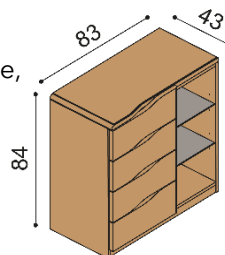

Komoda ELEN

H15 Z4N - 4 zásuvky malé, nika nika - standardně skleněné police, na přání dřevěné
- příplatek za sklo na horní plát komod 1 980,-

BUK	DUB RUSTIK
28 410,-	33 140,-