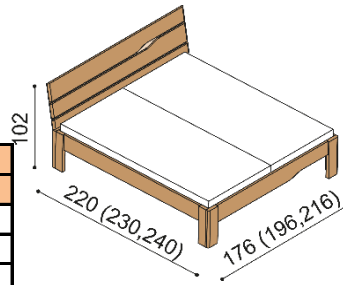

## Ložnici ELEN vyrábíme z masivního dřeva BUK, DUB nebo DUB RUSTIK

- nábytek ze dřeva **DUB RUSTIK** nabízíme **pouze v provedení olej NATUR a HONEY**
- korpusy **všech skříní** jsou vyrobeny z rozměrově stabilní laťovky dýhované přírodní dýhou
- korpusy **bukových** komod, knihoven a nočních stolků jsou vyrobeny z rozměrově stabilní laťovky dýhované přírodní bukovou dýhou
- **dubové** komod, knihovny a noční stolky jsou vyrobeny z průběžné masivní spárovky
- **záda** skříní, komod, nočních stolků a knihoven jsou z bukové nebo z dubové překližky
- **vnitřní části nábytku** jsou vždy upraveny dle zvoleného odstínu
- zásuvkové komod a noční stolky jsou vybaveny tlumeným **plnovýsuvem a blokací proti převrnutí**

## Termín dodání dle potvrzení objednávky, na atypy je platný od odsouhlasení výrobní dokumentace a po úhradě zálohy.

Postel ELEN vyrábíme také v délkách 210 a 220 cm, s příplatkem BUK **1 960,-Kč**, DUB **2 570,-Kč**. Kování pod rošt je výškově nastavitelné. Výška postele po horní hranu bočnice je 46 cm. Lehací plocha je závislá na výšce roštu a matrace. Komody a noční stolky jsou řešeny jako solitéry. Horní pláty komod a nočních stolků jsou standardně na levé straně **zaobleny**, u zásuvkových komod je horní plát **s výřezem**. **Při objednávce** samostatných komod a nočních stolků i v případě sestav **je nutné upřesnit požadované výřezy a zaoblení horního plátu**. Police do komod s nikou dodáváme standardně skleněné (sklo čiré/kouřové) nebo na přání dřevěné. Na horní plát komod a nočních stolků ELEN je možné objednat za příplatek sklo čiré nebo kouřové.

### Postel ELEN

dvoulůžko

rozměr	BUK	DUB RUSTIK
160x200 cm	32 850,-	39 900,-
180x200 cm	33 880,-	41 180,-
200x200 cm	34 970,-	42 520,-