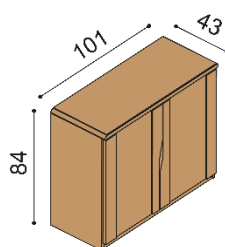

Komoda ELEN

H20 DD4 - dvířka plně
- příplatek za sklo na horní plát komod 1 350,-

BUK	DUB RUSTIK
20 630,-	24 070,-