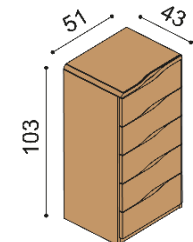

Komoda ELEN

H10 Z5 - 5 zásuvek malých
- příplatek za sklo na horní plát stolku 1 590,-

BUK	DUB RUSTIK
26 000,-	30 330,-