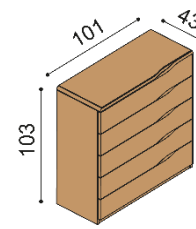

Komoda ELEN

H20 Z4 - 4 zásuvky velké
- příplatek za sklo na horní
plát komody 2 230,-

BUK	DUB
	RUSTIK
29 590,-	34 530,-

Komoda ELEN

H20 Z5 - 5 zásuvek velkých
- příplatek za sklo na horní
plát komody 2 230,-

BUK	DUB
	RUSTIK
35 180,-	41 040,-

Komoda ELEN

H25 DD4N - dvířka plné, nika
nika - standardně skleněné police,
na přání dřevěné
- příplatek za sklo na horní
plát komody 1 700,-

BUK	DUB
	RUSTIK
27 380,-	31 920,-

Komoda ELEN

H25 DD5N - dvířka plné, nika
nika - standardně skleněné police,
na přání dřevěné
- příplatek za sklo na horní
plát komody 1 700,-

BUK	DUB
	RUSTIK
32 250,-	37 620,-

Komoda ELEN

H25 Z4N - 4 zásuvky velké, nika
nika - standardně skleněné police,
na přání dřevěné
- příplatek za sklo na horní
plát komody 2 550,-

BUK	DUB
	RUSTIK
36 350,-	42 390,-

Komoda ELEN

H25 Z5N - 5 zásuvek velkých, nika
nika - standardně skleněné police,
na přání dřevěné
- příplatek za sklo na horní
plát komody 2 550,-

BUK	DUB
	RUSTIK
43 080,-	50 260,-

Skříň ELEN

Q2 DD - dvojdvéřová s výplní

BUK	DUB
	RUSTIK
47 540,-	52 550,-

Skříň ELEN

Q2 ZZ - dvojdvéřová se zrcadly

BUK	DUB
	RUSTIK
52 140,-	57 380,-

Skříň ELEN

Q4 DDDD - čtyřdvéřová s výplní

BUK	DUB
	RUSTIK
75 680,-	83 730,-

Skříň ELEN

Q4 DZZD - čtyřdvéřová se zrcadly

BUK	DUB
	RUSTIK
80 280,-	88 570,-

ZPŮSOB ODBĚRU:

- **vlastní odběr** - podle otevírací doby prodejny
- **doprava JELÍNEK** - do 100 km účtujeme 2% z ceny objednávky, nad 100 km 3% z ceny objednávky (minimální cena dovozu 290,- Kč)
- **vynáška na určené místo** - účtujeme 1% z ceny objednávky (min. cena 200,- Kč)
- **montáž včetně vynášky** - účtujeme 3% z ceny objednávky (min. cena 290,- Kč)

VALAŠSKÉ MEZIŘÍČÍ

Masarykova 672

tel.: 602 575 091

e-mail: obchod@jelinek.eu

PRAHA - PRŮHONICE

V Oblouku 800

tel.: 775 429 551

e-mail: pruhonice@jelinek.eu

PRAHA 4 - NUSLE

Nuselská 30

tel.: 724 211 242

e-mail: nusle@jelinek.eu

BRNO H-PARK