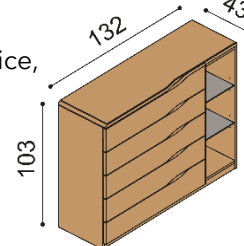

Komoda ELEN

H20 Z4 - 4 zásuvky velké
- příplatek za sklo na horní
plát komody 2 230,-

BUK	DUB
	RUSTIK
29 590,-	34 530,-

Komoda ELEN

H20 Z5 - 5 zásuvek velkých
- příplatek za sklo na horní
plát komody 2 230,-

BUK	DUB
	RUSTIK
35 180,-	41 040,-

Komoda ELEN

H25 DD4N - dvířka plné, nika
nika - standardně skleněné police,
na přání dřevěné
- příplatek za sklo na horní
plát komody 1 700,-

BUK	DUB
	RUSTIK
27 380,-	31 920,-

Komoda ELEN

H25 DD5N - dvířka plné, nika
nika - standardně skleněné police,
na přání dřevěné
- příplatek za sklo na horní
plát komody 1 700,-

BUK	DUB
	RUSTIK
32 250,-	37 620,-

Komoda ELEN

H25 Z4N - 4 zásuvky velké, nika
nika - standardně skleněné police,
na přání dřevěné
- příplatek za sklo na horní
plát komody 2 550,-

BUK	DUB
	RUSTIK
36 350,-	42 390,-

Komoda ELEN

H25 Z5N - 5 zásuvek velkých, nika
nika - standardně skleněné police,
na přání dřevěné
- příplatek za sklo na horní
plát komody 2 550,-

BUK	DUB
	RUSTIK
43 080,-	50 260,-

Skříň ELEN

Q2 DD - dvojdvéřová s výplní

BUK	DUB
	RUSTIK
47 540,-	52 550,-

Skříň ELEN

Q2 ZZ - dvojdvéřová se zrcadly

BUK	DUB
	RUSTIK
52 140,-	57 380,-

Skříň ELEN

Q4 DDDD - čtyřdvéřová s výplní

BUK	DUB
	RUSTIK
75 680,-	83 730,-

Skříň ELEN

Q4 DZZD - čtyřdvéřová se zrcadly

BUK	DUB
	RUSTIK
80 280,-	88 570,-

ZPŮSOB ODBĚRU:

- **vlastní odběr** - podle otevírací doby prodejny
- **doprava JELÍNEK** - do 100 km účtujeme 2% z ceny objednávky, nad 100 km 3% z ceny objednávky (minimální cena dovozu 290,- Kč)
- **vynáška na určené místo** - účtujeme 1% z ceny objednávky (min. cena 200,- Kč)
- **montáž včetně vynášky** - účtujeme 3% z ceny objednávky (min. cena 290,- Kč)

VALAŠSKÉ MEZIŘÍČÍ

Masarykova 672

tel.: 602 575 091

e-mail: obchod@jelinek.eu

PRAHA - PRŮHONICE

V Oblouku 800

tel.: 775 429 551

e-mail: pruhonice@jelinek.eu

PRAHA 4 - NUSLE

Nuselská 30

tel.: 724 211 242

e-mail: nusle@jelinek.eu

BRNO H-PARK