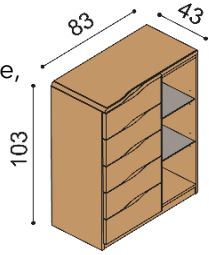

Komoda ELEN

H15 Z5N - 5 zásuvek malých, nika nika - standardně skleněné police, na přání dřevěné
- příplatek za sklo na horní plát komod 1 980,-

BUK	DUB RUSTIK
33 930,-	39 560,-