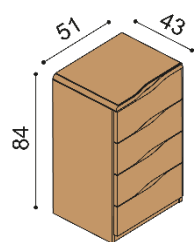

Komoda ELEN

H10 Z4 - 4 zásuvky malé
- příplatek za sklo na horní plát stolku 1 590,-

BUK	DUB RUSTIK
21 670,-	25 260,-