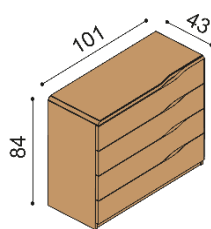

Komoda ELEN

H20 Z4 - 4 zásuvky velké
- příplatek za sklo na horní
plát komody 2 230,-

BUK	DUB
	RUSTIK
29 590,-	34 530,-

Komoda ELEN

H20 Z5 - 5 zásuvek velkých
- příplatek za sklo na horní
plát komody 2 230,-

BUK	DUB
	RUSTIK
35 180,-	41 040,-