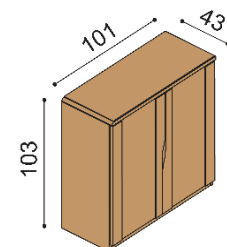

Komoda ELEN

H20 DD5 - dvířka plně
- příplatek za sklo na horní plát komod 1 350,-

BUK	DUB RUSTIK
24 330,-	28 390,-