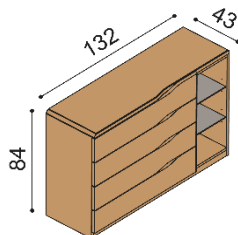

Komoda ELEN

H25 Z4N - 4 zásuvky velké, nika
nika - standardně skleněné police,
na přání dřevěné
- příplatek za sklo na horní
plát komody 2 550,-

BUK	DUB
	RUSTIK
36 350,-	42 390,-

Komoda ELEN

H25 Z5N - 5 zásuvek velkých, nika
nika - standardně skleněné police,
na přání dřevěné
- příplatek za sklo na horní
plát komody 2 550,-

BUK	DUB
	RUSTIK
43 080,-	50 260,-