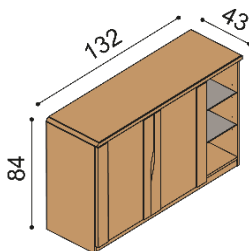

Komoda ELEN

H25 DD4N - dvířka plné, nika
nika - standardně skleněné police,
na přání dřevěné
- příplatek za sklo na horní
plát komody 1 700,-

BUK	DUB
	RUSTIK
27 380,-	31 920,-

Komoda ELEN

H25 DD5N - dvířka plné, nika
nika - standardně skleněné police,
na přání dřevěné
- příplatek za sklo na horní
plát komody 1 700,-

BUK	DUB
	RUSTIK
32 250,-	37 620,-