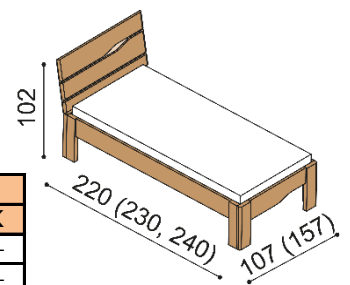

## Termín dodání dle potvrzení objednávky, na atypy je platný od odsouhlasení výrobní dokumentace a po úhradě zálohy.

Postel ELEN vyrábíme také v délkách 210 a 220 cm, s příplatkem BUK **1 960,-Kč**, DUB **2 570,-Kč**. Kování pod rošt je výškově nastavitelné. Výška postele po horní hranu bočnice je 46 cm. Lehací plocha je závislá na výšce roštu a matrace. Komody a noční stolky jsou řešeny jako solitéry. Horní pláty komod a nočních stolků jsou standardně na levé straně **zaobleny**, u zásuvkových komod je horní plát **s výřezem**. **Při objednávce** samostatných komod a nočních stolků i v případě sestav **je nutné upřesnit požadované výřezy a zaoblení horního plátu**. Police do komod s nikou dodáváme standardně skleněné (sklo čiré/kouřové) nebo na přání dřevěné. Na horní plát komod a nočních stolků ELEN je možné objednat za příplatek sklo čiré nebo kouřové.

### Postel ELEN

dvoulůžko

rozměr	BUK	DUB RUSTIK
160x200 cm	32 850,-	39 900,-
180x200 cm	33 880,-	41 180,-
200x200 cm	34 970,-	42 520,-

### Postel ELEN

jednolůžko

rozměr	BUK	DUB RUSTIK
90x200 cm	27 380,-	33 450,-
140x200 cm	30 440,-	37 180,-