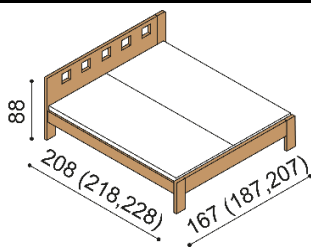

V roce 2007 získala nábytková řada DALILA prestižní ocenění **ČESKÁ KVALITA NÁBYTEK**.

Termín dodání dle potvrzení objednávky, na atypy je platný od odsouhlasení výrobní dokumentace a po úhradě zálohy.

Postel DALILA vyrábíme také v délkách 210 a 220 cm s příplatkem BUK **1 880,-Kč** DUB **2 450,-Kč**. U postele **DALILA LUX** jsou čela v tloušťce 40 mm a bočnice v tloušťce 25 mm. U postele DALILA jsou čela a bočnice v tloušťce 25 mm a nohy postele v tloušťce 40 mm. Kování pro uložení roštu je výškově nastavitelné. Výška po horní hranu bočnice je 41 cm. Lehací plocha je závislá na výšce matrace. Do postele DALILA je možné vložit úložný prostor MAX nebo úložný prostor závěsný. Horní pláty komod u řady DALILA LUX jsou silné 40 mm, u řady DALILA 25 mm.

Postel DALILA LUX

dvoulůžko

rozměr	BUK	DUB RUSTIK
160x200 cm	27 950,-	33 990,-
180x200 cm	29 050,-	35 280,-
200x200 cm	30 050,-	36 530,-

Postel DALILA

dvoulůžko, čelo nízké

rozměr	BUK	DUB RUSTIK
160x200 cm	20 390,-	24 710,-
180x200 cm	21 060,-	25 540,-
200x200 cm	21 770,-	26 400,-