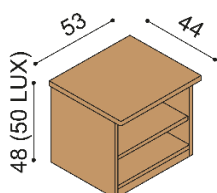

Noční stolek DALILA

- otevřený

BUK	DUB RUSTIK
6 770,-	7 650,-

Noční stolek DALILA LUX

- otevřený

BUK	DUB RUSTIK
7 930,-	8 970,-