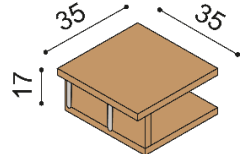

Noční polička DALILA

levá/pravá

BUK	DUB RUSTIK
4 990,-	6 020,-