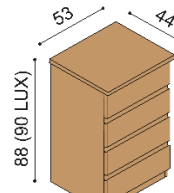

Komoda DALILA I124

- 4 zásuvky malé

BUK	DUB RUSTIK
21 530,-	24 070,-

Komoda DALILA LUX Y124

- 4 zásuvky malé

BUK	DUB RUSTIK
22 790,-	25 430,-