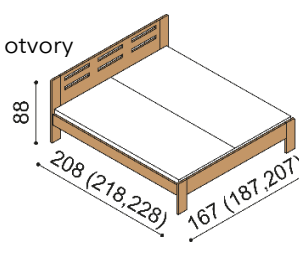

CENÍK LOŽNICE DALILA

Ceník platný od 1. 9. 2022. Ceny jsou uvedeny s DPH 21 %.

Povrchová úprava nábytku:

- ekologický lak přírodní a všechny odstíny olejevaného nábytku podle vzorníku jsou bez příplatku
- všechny odstíny moření podle vzorníku jsou s příplatkem 5 %
- v případě moření/olejování na přání dle vlastního vzorku je příplatek 10%

Ložnici DALILA vyrábíme z masivního dřeva BUK, DUB nebo DUB RUSTIK

- nábytek ze dřeva **DUB RUSTIK** nabízíme **pouze v provedení olej NATUR a HONEY**
- korpusy **všech skříní** jsou vyrobeny z rozměrově stabilní laťovky dýhované přírodní dýhou
- korpusy **bukových** komod, knihoven a nočních stolků jsou vyrobeny z rozměrově stabilní laťovky dýhované přírodní bukovou dýhou
- **dubové** komod, knihoven a noční stolků jsou vyrobeny z průběžné masivní spárovky
- **záda** skříní, komod, nočních stolků a knihoven jsou z bukové nebo z dubové překližky
- **vnitřní části nábytku** jsou vždy upraveny dle zvoleného odstínu
- zásuvkové komod a noční stolků jsou vybaveny tlumeným **plnovýsuvem a blokadí proti převrnutí**

V roce 2007 získala nábytková řada DALILA prestižní ocenění **ČESKÁ KVALITA NÁBYTEK**.

Termín dodání dle potvrzení objednávky, na atypy je platný od odsouhlasení výrobní dokumentace a po úhradě zálohy.

Postel DALILA vyrábíme také v délkách 210 a 220 cm s příplatkem BUK **1 880,-Kč** DUB **2 450,-Kč**. U postele **DALILA LUX** jsou čela v tloušťce 40 mm a bočnice v tloušťce 25 mm. U postele DALILA jsou čela a bočnice v tloušťce 25 mm a nohy postele v tloušťce 40 mm. Kování pro uložení roštu je výškově nastavitelné. Výška po horní hranu bočnice je 41 cm. Lehací plocha je závislá na výšce matrace. Do postele DALILA je možné vložit úložný prostor MAX nebo úložný prostor závěsný. Horní pláty komod u řady DALILA LUX jsou silné 40 mm, u řady DALILA 25 mm.

Postel DALILA LUX

dvoulůžko