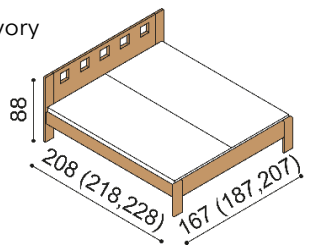

rozměr	BUK	DUB RUSTIK
160x200 cm	23 720,-	28 770,-
180x200 cm	24 590,-	29 810,-
200x200 cm	25 440,-	30 900,-

Postel DALILA

jednolůžko, čelo nízké

rozměr	BUK	DUB RUSTIK
90x200 cm	17 470,-	20 630,-
100x200 cm	17 840,-	21 050,-
120x200 cm	18 530,-	21 910,-
140x200 cm	19 110,-	22 740,-