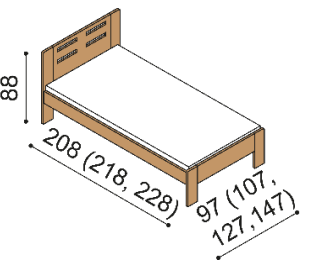

Postel DALILA

jednolůžko, čelo vysoké, obdélníkové otvory

rozměr	BUK	DUB RUSTIK
90x200 cm	20 100,-	23 860,-
100x200 cm	20 420,-	24 380,-
120x200 cm	21 150,-	25 450,-
140x200 cm	21 840,-	26 510,-

Postel DALILA

dvoulůžko, čelo vysoké, obdélníkové otvory

rozměr	BUK	DUB RUSTIK
160x200 cm	23 720,-	28 770,-
180x200 cm	24 590,-	29 810,-
200x200 cm	25 440,-	30 900,-