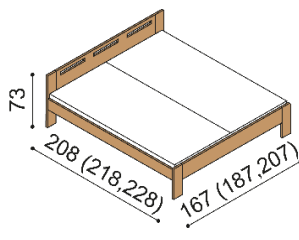

CENÍK LOŽNICE DALILA

Ceník platný od 1. 9. 2022. Ceny jsou uvedeny s DPH 21 %.

Povrchová úprava nábytku:

- ekologický lak přírodní a všechny odstíny olejevaného nábytku podle vzorníku jsou bez příplatku
- všechny odstíny moření podle vzorníku jsou s příplatkem 5 %
- v případě moření/olejování na přání dle vlastního vzorku je příplatek 10%

Ložnici DALILA vyrábíme z masivního dřeva BUK, DUB nebo DUB RUSTIK

- nábytek ze dřeva **DUB RUSTIK** nabízíme **pouze v provedení olej NATUR a HONEY**
- korpusy **všech skříní** jsou vyrobeny z rozměrově stabilní laťovky dýhované přírodní dýhou
- korpusy **bukových** komod, knihoven a nočních stolků jsou vyrobeny z rozměrově stabilní laťovky dýhované přírodní bukovou dýhou
- **dubové** komod, knihoven a noční stolků jsou vyrobeny z průběžné masivní spárovky
- **záda** skříní, komod, nočních stolků a knihoven jsou z bukové nebo z dubové překližky
- **vnitřní části nábytku** jsou vždy upraveny dle zvoleného odstínu
- zásuvkové komod a noční stolků jsou vybaveny tlumeným **plnovýsuvem a blokadí proti převrnutí**

V roce 2007 získala nábytková řada DALILA prestižní ocenění **ČESKÁ KVALITA NÁBYTEK**.

Termín dodání dle potvrzení objednávky, na atypy je platný od odsouhlasení výrobní dokumentace a po úhradě zálohy.

Postel DALILA vyrábíme také v délkách 210 a 220 cm s příplatkem BUK **1 880,-Kč** DUB **2 450,-Kč**. U postele **DALILA LUX** jsou čela v tloušťce 40 mm a bočnice v tloušťce 25 mm. U postele DALILA jsou čela a bočnice v tloušťce 25 mm a nohy postele v tloušťce 40 mm. Kování pro uložení roštu je výškově nastavitelné. Výška po horní hranu bočnice je 41 cm. Lehací plocha je závislá na výšce matrace. Do postele DALILA je možné vložit úložný prostor MAX nebo úložný prostor závěsný. Horní pláty komod u řady DALILA LUX jsou silné 40 mm, u řady DALILA 25 mm.

Postel DALILA LUX

dvoulůžko