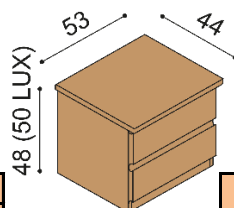

Noční stolek DALILA I122

- 2 zásuvky malé

BUK	DUB RUSTIK
11 870,-	13 260,-

Noční stolek DALILA LUX Y122

- 2 zásuvky malé

BUK	DUB RUSTIK
13 070,-	14 590,-