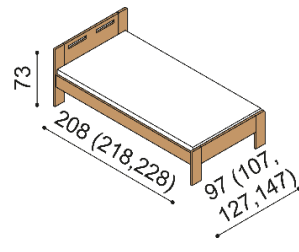

CENÍK LOŽNICE DALILA

Ceník platný od 1. 9. 2022. Ceny jsou uvedeny s DPH 21 %.

Povrchová úprava nábytku:

- ekologický lak přírodní a všechny odstíny olejevaného nábytku podle vzorníku jsou bez příplatku
- všechny odstíny moření podle vzorníku jsou s příplatkem 5 %
- v případě moření/olejování na přání dle vlastního vzorku je příplatek 10%

Ložnici DALILA vyrábíme z masivního dřeva BUK, DUB nebo DUB RUSTIK

- nábytek ze dřeva **DUB RUSTIK** nabízíme **pouze v provedení olej NATUR a HONEY**
- korpusy **všech skříní** jsou vyrobeny z rozměrově stabilní laťovky dýhované přírodní dýhou
- korpusy **bukových** komod, knihoven a nočních stolků jsou vyrobeny z rozměrově stabilní laťovky dýhované přírodní bukovou dýhou
- **dubové** komod, knihoven a noční stolků jsou vyrobeny z průběžné masivní spárovky
- **záda** skříní, komod, nočních stolků a knihoven jsou z bukové nebo z dubové překližky
- **vnitřní části nábytku** jsou vždy upraveny dle zvoleného odstínu
- zásuvkové komod a noční stolků jsou vybaveny tlumeným **plnovýsuvem a blokadí proti převrnutí**

V roce 2007 získala nábytková řada DALILA prestižní ocenění **ČESKÁ KVALITA NÁBYTEK**.

Termín dodání dle potvrzení objednávky, na atypy je platný od odsouhlasení výrobní dokumentace a po úhradě zálohy.

Postel DALILA vyrábíme také v délkách 210 a 220 cm s příplatkem BUK **1 880,-Kč** DUB **2 450,-Kč**. U postele **DALILA LUX** jsou čela v tloušťce 40 mm a bočnice v tloušťce 25 mm. U postele DALILA jsou čela a bočnice v tloušťce 25 mm a nohy postele v tloušťce 40 mm. Kování pro uložení roštu je výškově nastavitelné. Výška po horní hranu bočnice je 41 cm. Lehací plocha je závislá na výšce matrace. Do postele DALILA je možné vložit úložný prostor MAX nebo úložný prostor závěsný. Horní pláty komod u řady DALILA LUX jsou silné 40 mm, u řady DALILA 25 mm.

Postel DALILA LUX

dvoulůžko