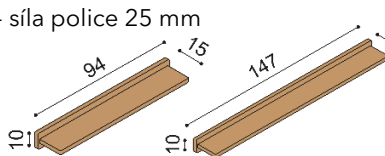

Police DALILA

- síla police 25 mm

rozměr	BUK	DUB RUSTIK
94 cm	4 080,-	4 970,-
147 cm	4 910,-	6 020,-