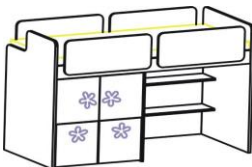

12 593 Kč

SCHODY KE ZVÝŠENÉ POSTELI š. 111 S  
ÚLOŽNÝM PROSTOREM

85,5x50x108,5

3 735 Kč

POSTEL ZVÝŠENÁ BEZ ODKLADOVÉ POLICE,  
VČ. SKŘÍŇKY, 2 ZÁSUVK A 2 POLÍČEK, 4 KS  
ZÁBRANY - DVEŘE VPRAVO140x205x96 (v. k bočnici 112 cm, rozměr matrace  
90x200 cm)

12 317 Kč

POSTEL ZVÝŠENÁ BEZ ODKLADOVÉ POLICE,  
VČ. SKŘÍŇKY, 2 ZÁSUVK A 2 POLÍČEK, 4 KS  
ZÁBRANY - DVEŘE VLEVO140x205x96 (v. k bočnici 112 cm, rozměr matrace  
90x200 cm)

12 317 Kč

SCHODY KE ZVÝŠENÉ POSTELI š. 96 S  
ÚLOŽNÝM PROSTOREM K POSTELI BEZ  
ODKLADOVÉ POLICE