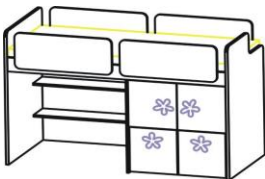

12 593 Kč

POSTEL ZVÝŠENÁ VČ ODKLADOVÉ  
POLICE, SKŘÍŇKY, 2 ZÁSUVK A 2  
POLÍČEK, VČETNĚ 4 KS ZÁBRANY -  
DVEŘE VLEVO140x205x111 (v. k bočnici 112 cm, rozměr  
matrace 80x200, hl. odkladové police 25 cm)

12 593 Kč

SCHODY KE ZVÝŠENÉ POSTELI š. 111 S  
ÚLOŽNÝM PROSTOREM

85,5x50x108,5

3 735 Kč

POSTEL ZVÝŠENÁ BEZ ODKLADOVÉ POLICE,  
VČ. SKŘÍŇKY, 2 ZÁSUVK A 2 POLÍČEK, 4 KS  
ZÁBRANY - DVEŘE VPRAVO140x205x96 (v. k bočnici 112 cm, rozměr matrace  
90x200 cm)