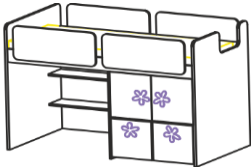

	SKŘÍŇ VYSOKÁ DVEŘE - 4x POLICE	190x60x47	5 230 Kč
	SKŘÍŇ VYSOKÁ UZAVŘENÁ - ŠATNÍ	190x60x47	4 888 Kč
	POLICE DO SKŘÍŇĚ	1,8x56,2x43,1	268 Kč
	POSTEL NÍZKÁ - OBĚ ČELA VYSOKÁ	65x205x85,4 (rozměr matrace 80x200)	3 856 Kč
	POSTEL NÍZKÁ - OBĚ ČELA VYSOKÁ	65x205x95,4 (rozměr matrace 90x200)	4 252 Kč
	POSTEL NÍZKÁ - OBĚ ČELA VYSOKÁ	65x205x125,4 (rozměr matrace 120x200)	4 536 Kč
	POSTEL NÍZKÁ - ČELO NÍZKÉ A ČELO VYSOKÉ	65(44)x205x85,4 (rozměr matrace 80x200)	3 671 Kč
	POSTEL NÍZKÁ - ČELO NÍZKÉ A ČELO VYSOKÉ	65(44)x205x95,4 (rozměr matrace 90x200)	4 055 Kč
	POSTEL NÍZKÁ - ČELO NÍZKÉ A ČELO VYSOKÉ	65(44)x205x125,4 (rozměr matrace 120x200)	4 299 Kč
	POSTEL NÍZKÁ - OBĚ ČELA NÍZKÁ	44x205x85,4 (rozměr matrace 80x200)	3 636 Kč
	POSTEL NÍZKÁ - OBĚ ČELA NÍZKÁ	44x205x95,4 (rozměr matrace 90x200)	3 884 Kč
	POSTEL NÍZKÁ - OBĚ ČELA NÍZKÁ	44x205x125,4 (rozměr matrace 120x200)	4 095 Kč

ROŠT LAŤKOVÝ S POPRUHEM

80x200 (13 LATÍ)

642 Kč

ZÁSUVKA POD NÍZKOU POSTEL

20,5x195x85

2 703 Kč

POSTEL ZVÝŠENÁ VČ ODKLADOVÉ  
POLICE, SKŘÍŇKY, 2 ZÁSUVK A 2  
POLÍČEK, VČETNĚ 4 KS ZÁBRANY -  
DVEŘE VPRAVO140x205x111 (v. k bočnici 112 cm, rozměr  
matrace 80x200, hl. odkladové police 25 cm)

12 593 Kč

POSTEL ZVÝŠENÁ VČ ODKLADOVÉ  
POLICE, SKŘÍŇKY, 2 ZÁSUVK A 2  
POLÍČEK, VČETNĚ 4 KS ZÁBRANY -  
DVEŘE VLEVO140x205x111 (v. k bočnici 112 cm, rozměr  
matrace 80x200, hl. odkladové police 25 cm)

12 593 Kč

SCHODY KE ZVÝŠENÉ POSTELI š. 111 S  
ÚLOŽNÝM PROSTOREM

85,5x50x108,5

3 735 Kč

POSTEL ZVÝŠENÁ BEZ ODKLADOVÉ POLICE,  
VČ. SKŘÍŇKY, 2 ZÁSUVK A 2 POLÍČEK, 4 KS  
ZÁBRANY - DVEŘE VPRAVO140x205x96 (v. k bočnici 112 cm, rozměr matrace  
90x200 cm)