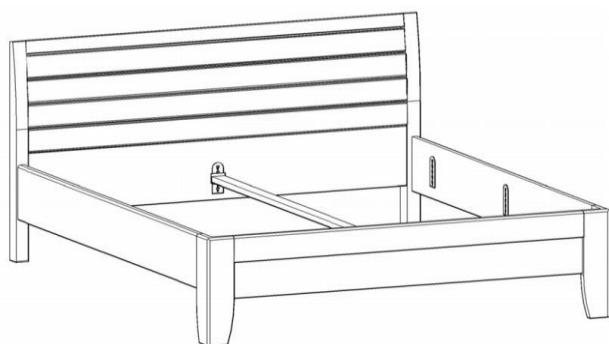

CATHRIN

Maloobchodní ceník, ceny jsou uvedeny včetně DPH.

Ceník je platný od 1.2.2019.

Postele princip č.1. přední čelo má nohy tvaru "L"

Varianta C1

Varianta C2

Varianta "po zem"

úchytka kov lesk

alternativa:
 úchytka kov +
 dřevo (kombinace)
(vždy zadat)

Závěsný noční
 stolek s panelem
 s 1 zásuvkou

	Jednolůžko.			Dvojlůžko.				
Vnitřní rozměry:	90 x 200 cm	100 x 200 cm	120 x 200 cm	140 x 200 cm	160 x 200 cm	180 x 200 cm	200 x 200 cm	šířka: 48 cm
Vnější rozměry:	98 x 210 cm	108 x 210 cm	128 x 210 cm	148 x 210 cm	168 x 210 cm	188 x 210 cm	208 x 210 cm	hloubka: 42 cm
Výška horní hrany postranice 50 cm: šířka postranice 25 cm; výška zadního čela 103 cm; výška předního čela 50 cm; tl. postranic a čel 3 cm								výška: 50 cm
obj. kód	CAT B0920V	CAT B1020V	CAT 1B1220V	CAT B1420V	CAT B1620V	CAT B1820V	CAT B2020V	CAT 4006V
jádrový buk lak 10, 73	12 952 Kč	14 058 Kč	15 137 Kč	17 111 Kč	17 111 Kč	17 111 Kč	19 151 Kč	6 318 Kč
buk lak 10 a 73	13 636 Kč	14 821 Kč	15 979 Kč	18 033 Kč	18 033 Kč	18 033 Kč	20 191 Kč	6 660 Kč
buk lak 82, 96	15 000 Kč	16 303 Kč	17 577 Kč	19 836 Kč	19 836 Kč	19 836 Kč	22 210 Kč	7 326 Kč
divoký dub lak 77	18 775 Kč	20 312 Kč	21 942 Kč	24 804 Kč	24 804 Kč	24 804 Kč	27 763 Kč	7 895 Kč