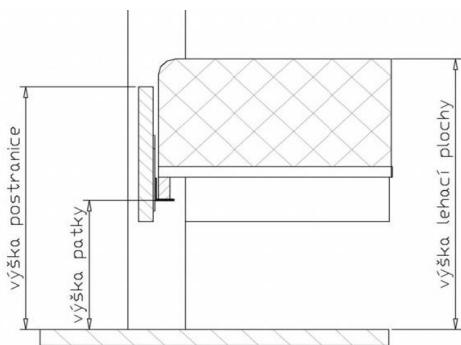

POSTELE

Postele jsou dodávány v šířkách: jednolůžka 90, 100, 120 cm
dvojlůžka 140, 160, 180, 200 cm
v délkách: standard 200 cm; za příplatek 190, 210, 220 cm.

Výška horní hrany postranice nad podlahou je 50 cm. Výška nosné patky pod rošt je nastavitelná od 29,7 do 36,9 cm od podlahy. Připočtením výšky roštu a matrace získáte výšku LP. Největší možné zapuštění pro matrace a rošty je 20,3 cm. Pod postel je možné umístit úložný prostor MAX nebo úložný prostor v postranici vždy v kombinaci s výklopnými rošty (viz. samostatný ceník úložných prostorů MAX).

Tuto postel je možno umístit do prostoru tzn. zadní čelo je pohledové i zezadu.

!!! CENY POSTELÍ JSOU UVEDENY BEZ ROŠTŮ A MATRACÍ !!!

LP - lehací plocha.

SKŘÍNĚ

Jednodveřové (449 mm) a dvojdveřové (916 mm) elementy jsou dodávány vždy se dvěma policemi a jednou šatní tyčí. Je možné dokoupit další police, šatní tyče, vnitřní zásuvkové prvky, vnitřní rozdělení skříně. Zároveň je možné dodat dveře skříně vč. zrcadel.

alternativa:
 úchytka kov +
 dřevo (kombinace)
(vždy zadat)

Závěsný noční
 stolek s panelem
 s 1 zásuvkou

	Jednolůžko.			Dvojlůžko.				
Vnitřní rozměry:	90 x 200 cm	100 x 200 cm	120 x 200 cm	140 x 200 cm	160 x 200 cm	180 x 200 cm	200 x 200 cm	šířka: 48 cm
Vnější rozměry:	98 x 210 cm	108 x 210 cm	128 x 210 cm	148 x 210 cm	168 x 210 cm	188 x 210 cm	208 x 210 cm	hloubka: 42 cm
Výška horní hrany postranice 50 cm: šířka postranice 25 cm; výška zadního čela 103 cm; výška předního čela 50 cm; tl. postranic a čel 3 cm								výška: 50 cm
obj. kód	CAT B0920V	CAT B1020V	CAT 1B1220V	CAT B1420V	CAT B1620V	CAT B1820V	CAT B2020V	CAT 4006V
jádrový buk lak 10, 73	12 952 Kč	14 058 Kč	15 137 Kč	17 111 Kč	17 111 Kč	17 111 Kč	19 151 Kč	6 318 Kč
buk lak 10 a 73	13 636 Kč	14 821 Kč	15 979 Kč	18 033 Kč	18 033 Kč	18 033 Kč	20 191 Kč	6 660 Kč
buk lak 82, 96	15 000 Kč	16 303 Kč	17 577 Kč	19 836 Kč	19 836 Kč	19 836 Kč	22 210 Kč	7 326 Kč
divoký dub lak 77	18 775 Kč	20 312 Kč	21 942 Kč	24 804 Kč	24 804 Kč	24 804 Kč	27 763 Kč	7 895 Kč