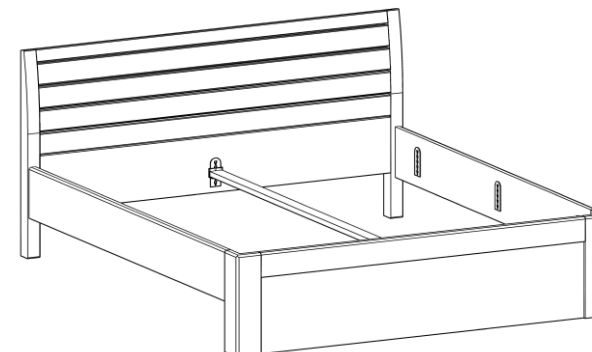

CATHRIN

Maloobchodní ceník, ceny jsou uvedeny včetně DPH.

Ceník je platný od 1.2.2019.

Postele princip č.1. přední čelo má nohy tvaru "L"

Varianta C1

Varianta C2

Varianta "po zem"

úchytka kov lesk

alternativa:
 úchytka kov +
 dřevo (kombinace)
(vždy zadat)

Závěsný noční
 stolek s panelem
 s 1 zásuvkou

	Jednolůžko.			Dvojlůžko.				
Vnitřní rozměry:	90 x 200 cm	100 x 200 cm	120 x 200 cm	140 x 200 cm	160 x 200 cm	180 x 200 cm	200 x 200 cm	šířka: 48 cm
Vnější rozměry:	98 x 210 cm	108 x 210 cm	128 x 210 cm	148 x 210 cm	168 x 210 cm	188 x 210 cm	208 x 210 cm	hloubka: 42 cm
Výška horní hrany postranice 50 cm: šířka postranice 25 cm; výška zadního čela 103 cm; výška předního čela 50 cm; tl. postranic a čel 3 cm								výška: 50 cm
obj. kód	CAT B0920V	CAT B1020V	CAT 1B1220V	CAT B1420V	CAT B1620V	CAT B1820V	CAT B2020V	CAT 4006V
jádrový buk lak 10, 73	12 952 Kč	14 058 Kč	15 137 Kč	17 111 Kč	17 111 Kč	17 111 Kč	19 151 Kč	6 318 Kč
buk lak 10 a 73	13 636 Kč	14 821 Kč	15 979 Kč	18 033 Kč	18 033 Kč	18 033 Kč	20 191 Kč	6 660 Kč
buk lak 82, 96	15 000 Kč	16 303 Kč	17 577 Kč	19 836 Kč	19 836 Kč	19 836 Kč	22 210 Kč	7 326 Kč
divoký dub lak 77	18 775 Kč	20 312 Kč	21 942 Kč	24 804 Kč	24 804 Kč	24 804 Kč	27 763 Kč	7 895 Kč