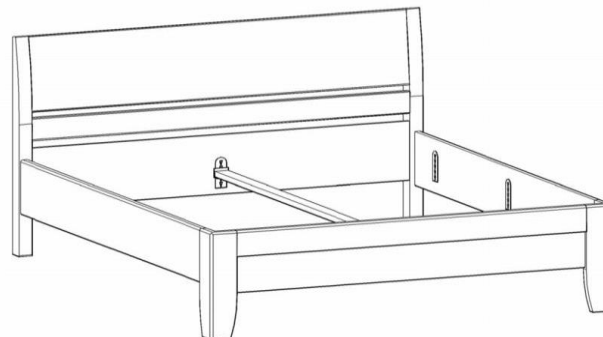

CATHRIN

Maloobchodní ceník, ceny jsou uvedeny včetně DPH.

Ceník je platný od 1.2.2019.

Postele princip č.1. přední čelo má nohy tvaru "L"

Varianta C1

Varianta C2

Varianta "po zem"

úchytka kov lesk

alternativa:
 úchytka kov +
 dřevo (kombinace)
(vždy zadat)

Závěsný noční
 stolek s panelem
 s 1 zásuvkou

	Jednolůžko.			Dvojlůžko.				
Vnitřní rozměry:	90 x 200 cm	100 x 200 cm	120 x 200 cm	140 x 200 cm	160 x 200 cm	180 x 200 cm	200 x 200 cm	šířka: 48 cm
Vnější rozměry:	98 x 210 cm	108 x 210 cm	128 x 210 cm	148 x 210 cm	168 x 210 cm	188 x 210 cm	208 x 210 cm	hloubka: 42 cm
Výška horní hrany postranice 50 cm: šířka postranice 25 cm; výška zadního čela 103 cm; výška předního čela 50 cm; tl. postranic a čel 3 cm								výška: 50 cm
obj. kód	CAT B0920V	CAT B1020V	CAT 1B1220V	CAT B1420V	CAT B1620V	CAT B1820V	CAT B2020V	CAT 4006V
jádrový buk lak 10, 73	12 952 Kč	14 058 Kč	15 137 Kč	17 111 Kč	17 111 Kč	17 111 Kč	19 151 Kč	6 318 Kč
buk lak 10 a 73	13 636 Kč	14 821 Kč	15 979 Kč	18 033 Kč	18 033 Kč	18 033 Kč	20 191 Kč	6 660 Kč
buk lak 82, 96	15 000 Kč	16 303 Kč	17 577 Kč	19 836 Kč	19 836 Kč	19 836 Kč	22 210 Kč	7 326 Kč
divoký dub lak 77	18 775 Kč	20 312 Kč	21 942 Kč	24 804 Kč	24 804 Kč	24 804 Kč	27 763 Kč	7 895 Kč