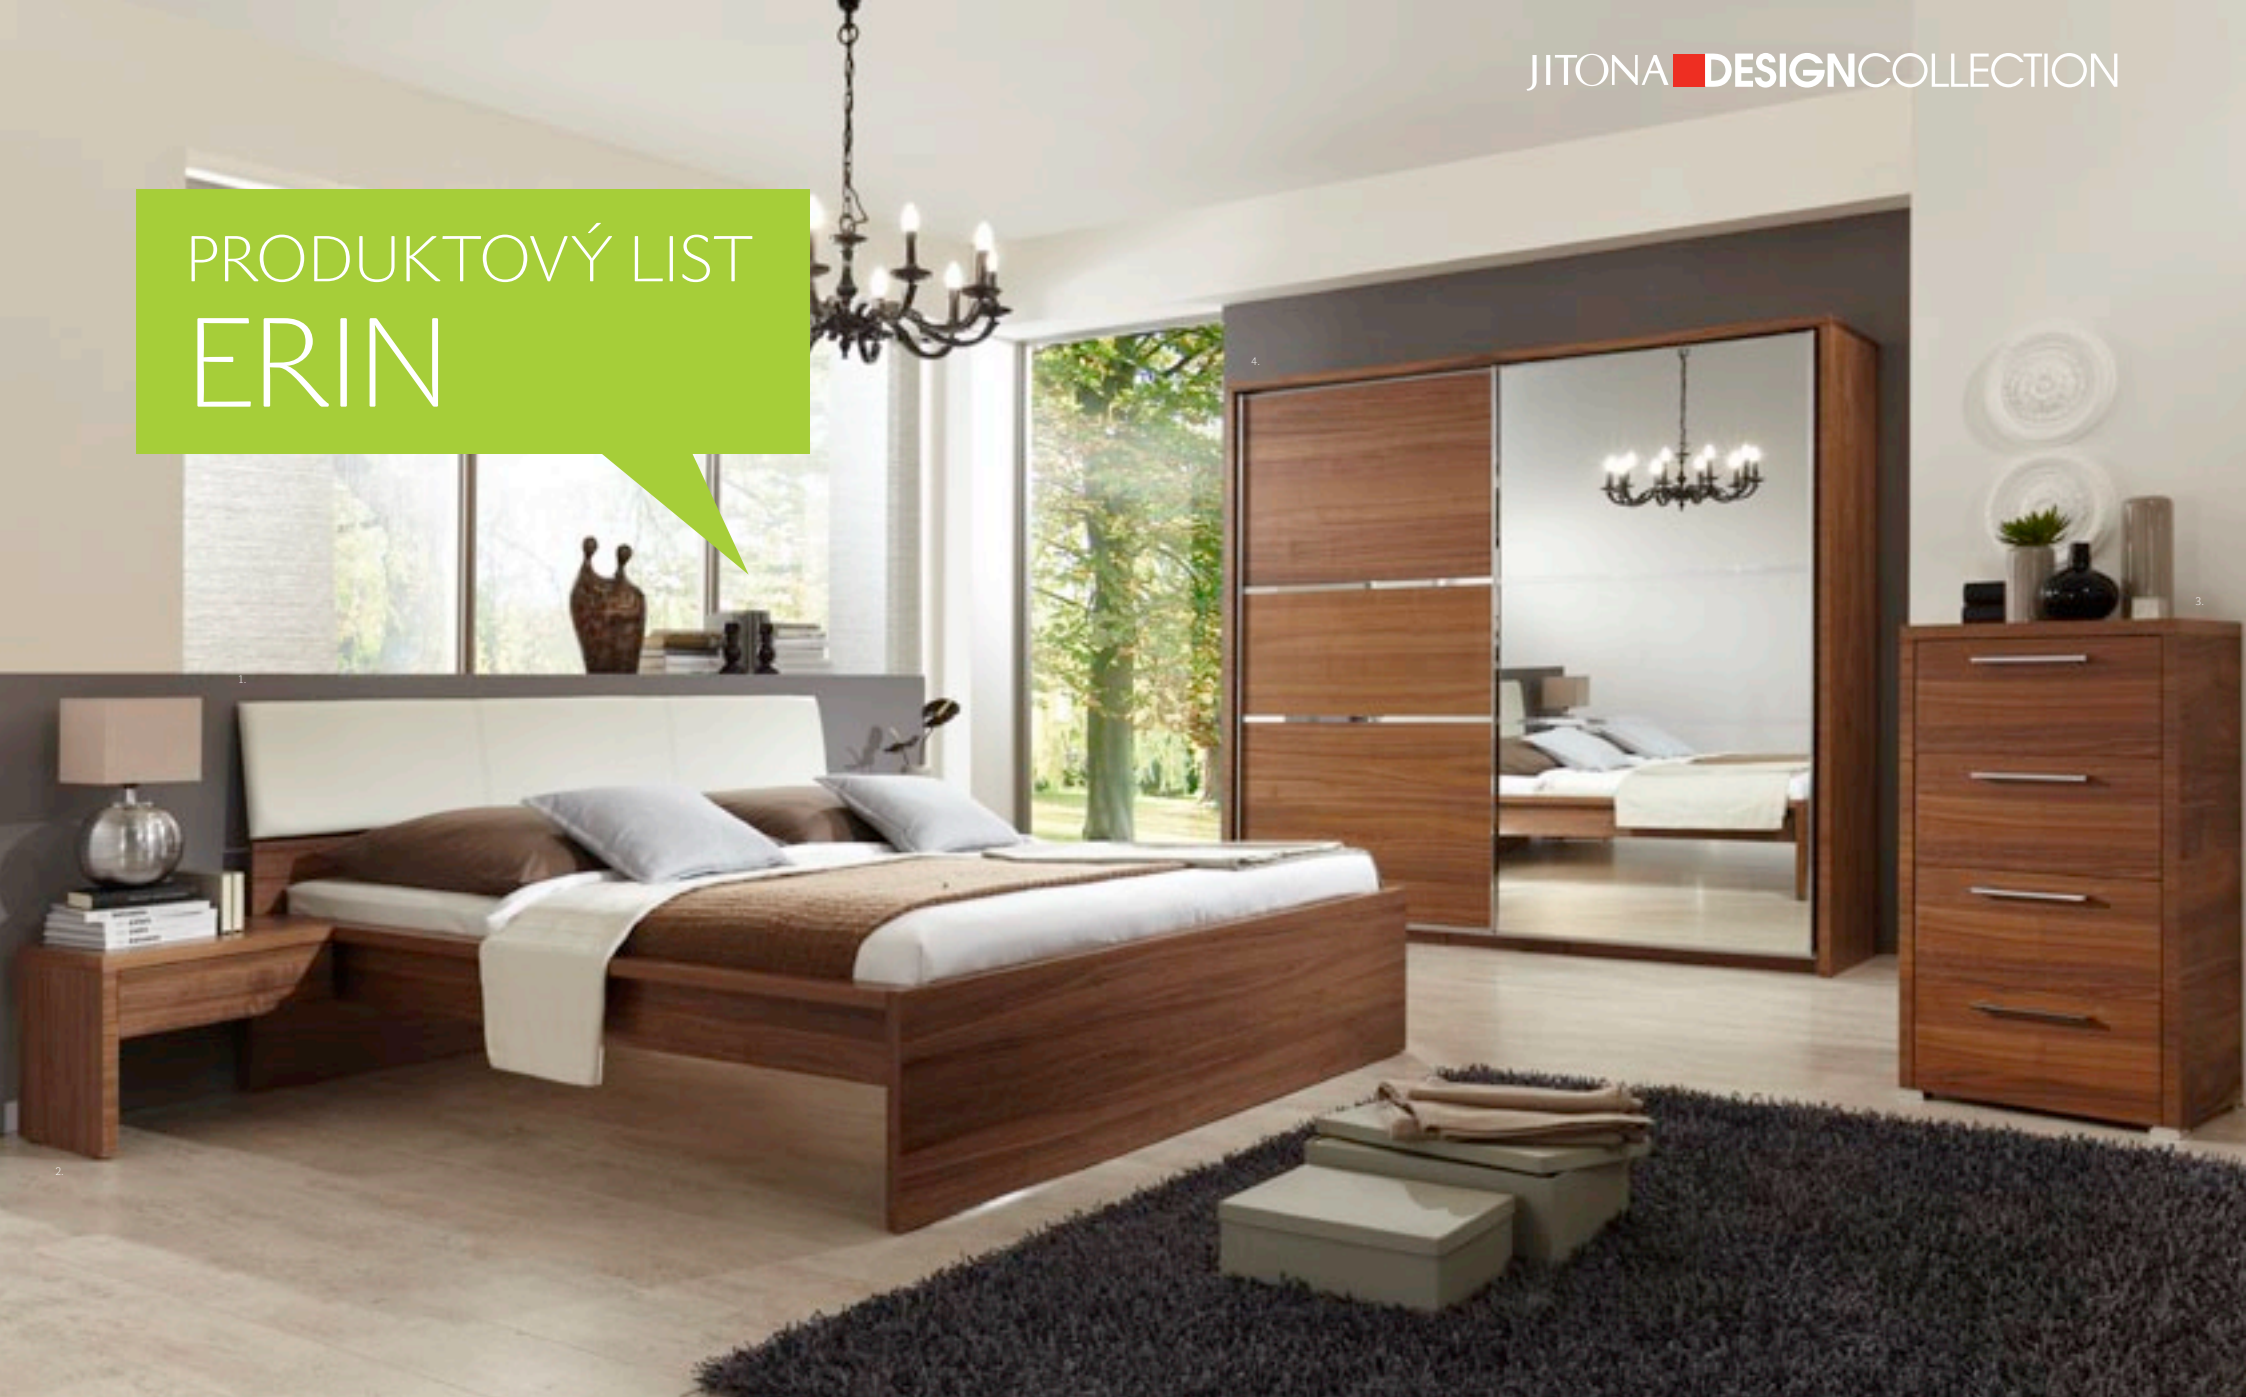

PRODUKTOVÝ LIST ERIN

ERIN

Zobrazené provedení: dýha | ořech

LOŽNICE | DESIGN COLLECTION

1. Postel (180x200) – čalouněné čelo | Art. 32801 | 9985 Kč
2. Noční stolek – levý | Art. 225001 | 2693 Kč (cena za 1 kus)
3. Komoda 4 zásuvky | Art. 42060 | 10419 Kč
4. Šatní skříň Michelle – zrcadlo na pravé straně | š. 2268 | Art. 122241 | 29923 Kč

ERIN

Zobrazené provedení: dýha | jádrový buk

LOŽNICE | DESIGN COLLECTION

1. Postel (180x200) – dýhovaný panel | Art. 32800 | 8 748 Kč
2. Noční stolek – pravý | Art. 22500 | 2 693 Kč (cena za 1 kus)
3. Úložný prostor (180x200, zásuvky 2ks) | Art. 09009 | 7 970 Kč
4. Kombi komoda – 2 dveře, 4 zásuvky | Art. 42160 | 15 248 Kč