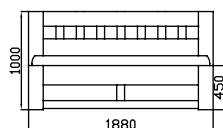

Všechna lůžka dodáváme též v délkách **190 , 210 , 220 ,230cm** . Prodloužené verze účtujeme s příplatkem **10%(210cm),20%(220cm),25%(230cm)** .

Zvýšené verze **nad 5 cm** účtujeme s příplatkem **15 %**.

ORFEUS s úložným prostorem
SPARTAKUS s úložným prostorem
SYLVIE s úložným prostorem
CORTINA s úložným prostorem

Rozměr v cm	200x90	200x100	200x120	200x140	200x160	200x180	200x200
BUK	21 300 Kč	22 700 Kč	23 900 Kč	25 000 Kč	25 600 Kč	25 900 Kč	27 900 Kč
DUB	24 200 Kč	25 600 Kč	26 800 Kč	27 900 Kč	28 500 Kč	28 800 Kč	31 700 Kč
OKOUME	22 200 Kč	23 500 Kč	24 700 Kč	25 800 Kč	26 300 Kč	26 600 Kč	28 900 Kč