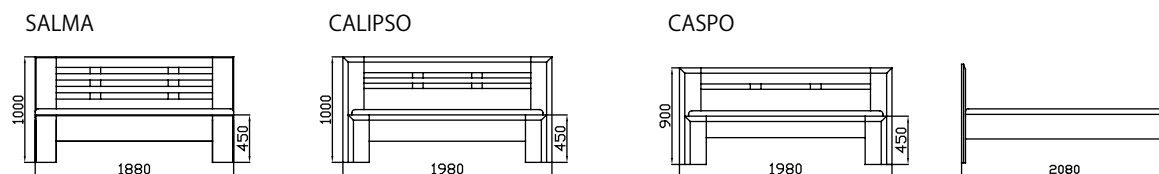

SALMA CALIPSO CASPO														
Rozměr v cm	200x90		200x100		200x120		200x140		200x160		200x180		200x200	
síla materiálu	čela 40mm-boky 30mm		čela 40mm-boky 30mm		čela 40mm-boky 30mm		čela 40mm-boky 30mm		čela 40mm-boky 30mm		čela 40mm-boky 30mm		čela 40mm-boky 30mm	
BUK	18 200 Kč		19 400 Kč		20 300 Kč		22 000 Kč		23 400 Kč		23 700 Kč		25 800 Kč	
DUB	21 700 Kč		23 100 Kč		24 100 Kč		25 300 Kč		26 900 Kč		27 200 Kč		29 600 Kč	
OKOUME	19 000 Kč		20 300 Kč		21 200 Kč		23 100 Kč		24 500 Kč		24 800 Kč		27 000 Kč	

Výška horní hrany bočnic těchto postelí je 45 cm , navýšení na 50 cm je bez příplatku !