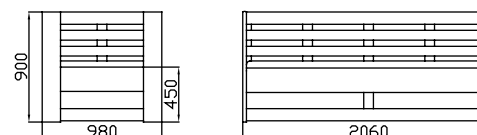

KAMILA III S ÚLOŽNÝM PROSTOREM

KAMILA III		
Rozměr v cm	200x90	200x100
síla materiálu	30mm	30mm
BUK	22 900 Kč	23 700 Kč
DUB	26 900 Kč	27 700 Kč
OKOUME	26 000 Kč	27 000 Kč