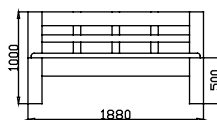

Všechna lůžka dodáváme též v délkách **190 , 210 , 220 ,230cm** . Prodloužené verze účtujeme s příplatkem **10%(210cm),20%(220cm),25%(230cm)**.

Zvýšené verze o **5-10cm** účtujeme s příplatkem **10 %**

Ceny jsou uvedeny včetně DPH.

KLEOPATRA

ORFEUS

SPARTAKUS

SYLVIE

KLÁRA

KLEOPATRA , ORFEUS , SPARTAKUS , SYLVIE , KLÁRA				
Rozměr v cm	200x140	200x160	200x180	200x200
síla materiálu	40mm	40mm	40mm	40mm
BUK-cink	14 200 Kč	14 700 Kč	14 950 Kč	18 500 Kč

Všechna lůžka dodáváme též v délkách **190 , 210 , 220 ,230cm** . Prodloužené verze účtujeme s příplatkem **10%(210cm),20%(220cm),25%(230cm)**.

Možnost různých rozměrových úprav , nutno však konzultovat s výrobou. Ceny jsou uvedeny včetně DPH.