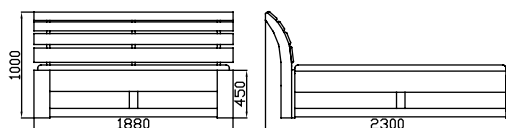

KRISTÝNA s úložným prostorem

KRISTÝNA s úložným prostorem
CARMEN s úložným prostorem
KIRA s úložným prostorem
SALMA s úložným prostorem
CASPO s úložným prostorem

Rozměr v cm	200x90	200x100	200x120	200x140	200x160	200x180	200x200
BUK	22 200 Kč	23 600 Kč	24 800 Kč	26 000 Kč	26 600 Kč	26 900 Kč	29 100 Kč
DUB	26 100 Kč	27 500 Kč	28 700 Kč	29 900 Kč	30 500 Kč	30 800 Kč	33 300 Kč
OKOUME	23 200 Kč	24 300 Kč	25 500 Kč	27 000 Kč	27 600 Kč	27 900 Kč	30 200 Kč

Výška horní hrany bočnic těchto postelí je 45 cm , navýšení na 50 cm je bez příplatku !