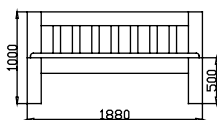

Všechna lůžka dodáváme též v délkách **190 , 210 , 220 ,230cm** . Prodloužené verze účtujeme s příplatkem **10%(210cm),20%(220cm),25%(230cm)**.

Zvýšené verze o **5-10cm** účtujeme s příplatkem **10 %**

Ceny jsou uvedeny včetně DPH.

KLEOPATRA

ORFEUS

SPARTAKUS

SYLVIE

KLÁRA

KLEOPATRA , ORFEUS , SPARTAKUS , SYLVIE , KLÁRA				
Rozměr v cm	200x140	200x160	200x180	200x200
síla materiálu	40mm	40mm	40mm	40mm
BUK-cink	14 200 Kč	14 700 Kč	14 950 Kč	18 500 Kč