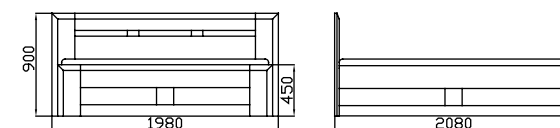

CASPO s úložným prostorem

KRISTÝNA s úložným prostorem
CARMEN s úložným prostorem
KIRA s úložným prostorem
SALMA s úložným prostorem
CASPO s úložným prostorem

Rozměr v cm	200x90	200x100	200x120	200x140	200x160	200x180	200x200
BUK	22 200 Kč	23 600 Kč	24 800 Kč	26 000 Kč	26 600 Kč	26 900 Kč	29 100 Kč
DUB	26 100 Kč	27 500 Kč	28 700 Kč	29 900 Kč	30 500 Kč	30 800 Kč	33 300 Kč
OKOUME	23 200 Kč	24 300 Kč	25 500 Kč	27 000 Kč	27 600 Kč	27 900 Kč	30 200 Kč

Výška horní hrany bočnic těchto postelí je 45 cm , navýšení na 50 cm je bez příplatku !