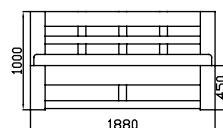

Všechna lůžka dodáváme též v délkách **190 , 210 , 220 ,230cm** . Prodloužené verze účtujeme s příplatkem **10%(210cm),20%(220cm),25%(230cm)** .

Zvýšené verze **nad 5 cm** účtujeme s příplatkem **15 %**.

ORFEUS s úložným prostorem
SPARTAKUS s úložným prostorem
SYLVIE s úložným prostorem
CORTINA s úložným prostorem

Rozměr v cm	200x90	200x100	200x120	200x140	200x160	200x180	200x200
BUK	21 300 Kč	22 700 Kč	23 900 Kč	25 000 Kč	25 600 Kč	25 900 Kč	27 900 Kč
DUB	24 200 Kč	25 600 Kč	26 800 Kč	27 900 Kč	28 500 Kč	28 800 Kč	31 700 Kč
OKOUME	22 200 Kč	23 500 Kč	24 700 Kč	25 800 Kč	26 300 Kč	26 600 Kč	28 900 Kč