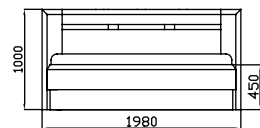

CORA-1-s úložným prostorem