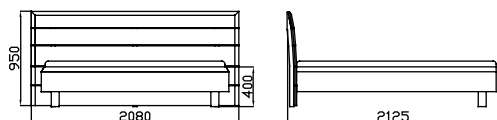

CLAUDIA

Pozor !! U postele **CLAUDIA** je nutné konzultovat s výrobou použití elektricky polohovacího roštu. V lůžku jsou tři příčné nosníky. Podle typu elektricky polohovacího roštu je nutno přizpůsobit jejich polohu!!

CLAUDIA							
Rozměr v cm	200x90	200x100	200x120	200x140	200x160	200x180	200x200
BUK	20 900 Kč	22 100 Kč	23 500 Kč	24 900 Kč	25 700 Kč	25 900 Kč	28 500 Kč
DUB	24 900 Kč	26 100 Kč	27 500 Kč	28 500 Kč	29 500 Kč	29 700 Kč	32 600 Kč
OKOUME	21 900 Kč	23 100 Kč	24 500 Kč	25 900 Kč	26 900 Kč	27 100 Kč	29 800 Kč