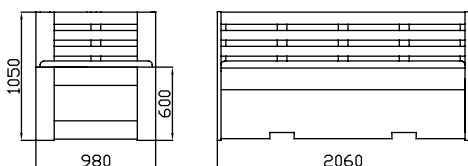

KAMILA II S PŘÍSTÝLKOU A VYKLÁPĚCÍM ROŠTEM (včetně roštů postele)

Spodní matrace
189x87x13cm

210cm=+20%

KAMILA II		
Rozměr v cm	200x90	200x100
síla materiálu	30mm	30mm
BUK	29 200 Kč	30 600 Kč
DUB	33 500 Kč	34 000 Kč
OKOUME	31 500 Kč	32 100 Kč