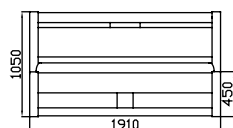

CARMEN s úložným prostorem

KRISTÝNA s úložným prostorem
CARMEN s úložným prostorem
KIRA s úložným prostorem
SALMA s úložným prostorem
CASPO s úložným prostorem

Rozměr v cm	200x90	200x100	200x120	200x140	200x160	200x180	200x200
BUK	22 200 Kč	23 600 Kč	24 800 Kč	26 000 Kč	26 600 Kč	26 900 Kč	29 100 Kč
DUB	26 100 Kč	27 500 Kč	28 700 Kč	29 900 Kč	30 500 Kč	30 800 Kč	33 300 Kč
OKOUME	23 200 Kč	24 300 Kč	25 500 Kč	27 000 Kč	27 600 Kč	27 900 Kč	30 200 Kč

Výška horní hrany bočnic těchto postelí je 45 cm , navýšení na 50 cm je bez příplatku !