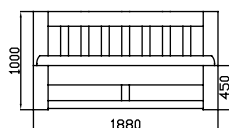

Všechna lůžka dodáváme též v délkách **190 , 210 , 220 ,230cm** . Prodloužené verze účtujeme s příplatkem **10%(210cm),20%(220cm),25%(230cm)** .

Zvýšené verze **nad 5 cm** účtujeme s příplatkem **15 %**.

Možnost různých rozměrových úprav , nutno však konzultovat s výrobou.

Ceny jsou uvedeny včetně DPH.

ORFEUS s úložným prostorem

SPARTAKUS s úložným prostorem

SYLVIE s úložným prostorem

CORTINA s úložným prostorem

ORFEUS s úložným prostorem
SPARTAKUS s úložným prostorem
SYLVIE s úložným prostorem
CORTINA s úložným prostorem

Rozměr v cm	200x90	200x100	200x120	200x140	200x160	200x180	200x200
BUK	21 300 Kč	22 700 Kč	23 900 Kč	25 000 Kč	25 600 Kč	25 900 Kč	27 900 Kč
DUB	24 200 Kč	25 600 Kč	26 800 Kč	27 900 Kč	28 500 Kč	28 800 Kč	31 700 Kč
OKOUME	22 200 Kč	23 500 Kč	24 700 Kč	25 800 Kč	26 300 Kč	26 600 Kč	28 900 Kč