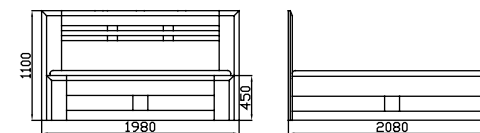

Rozměr v cm	200x90	200x100	200x120	200x140	200x160	200x180	200x200
BUK	22 200 Kč	23 600 Kč	24 800 Kč	26 000 Kč	26 600 Kč	26 900 Kč	29 100 Kč
DUB	26 100 Kč	27 500 Kč	28 700 Kč	29 900 Kč	30 500 Kč	30 800 Kč	33 300 Kč
OKOUME	23 200 Kč	24 300 Kč	25 500 Kč	27 000 Kč	27 600 Kč	27 900 Kč	30 200 Kč

Výška horní hrany bočnic těchto postelí je 45 cm , navýšení na 50 cm je bez příplatku !

CLAUDIA s úložným prostorem

CORA-1-s úložným prostorem

CORA-2-s úložným prostorem

CALIPSO 110 s úložným prostorem

ZOE s úložným prostorem

CLAUDIA s úložným prostorem
 CORA-1 s úložným prostorem
 CORA-2 s úložným prostorem
 CALIPSO 110 s úložným prostorem
 ZOE s úložným prostorem

Rozměr v cm	200x90	200x100	200x120	200x140	200x160	200x180	200x200
BUK	24 200 Kč	25 700 Kč	27 100 Kč	28 900 Kč	29 600 Kč	29 950 Kč	32 400 Kč
DUB	29 000 Kč	30 500 Kč	32 000 Kč	33 800 Kč	34 500 Kč	34 800 Kč	37 600 Kč
OKOUME	25 200 Kč	27 000 Kč	28 900 Kč	30 300 Kč	31 000 Kč	31 500 Kč	34 100 Kč