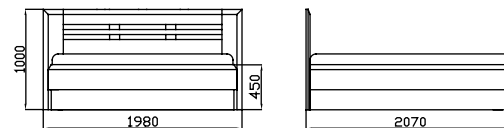

Rozměr v cm	200x90	200x100	200x120	200x140	200x160	200x180	200x200
BUK	22 200 Kč	23 600 Kč	24 800 Kč	26 000 Kč	26 600 Kč	26 900 Kč	29 100 Kč
DUB	26 100 Kč	27 500 Kč	28 700 Kč	29 900 Kč	30 500 Kč	30 800 Kč	33 300 Kč
OKOUME	23 200 Kč	24 300 Kč	25 500 Kč	27 000 Kč	27 600 Kč	27 900 Kč	30 200 Kč

Výška horní hrany bočnic těchto postelí je 45 cm , navýšení na 50 cm je bez příplatku !

CLAUDIA s úložným prostorem

CORA-1-s úložným prostorem

CORA-2-s úložným prostorem

CALIPSO 110 s úložným prostorem

ZOE s úložným prostorem

CLAUDIA s úložným prostorem
 CORA-1 s úložným prostorem
 CORA-2 s úložným prostorem
 CALIPSO 110 s úložným prostorem
 ZOE s úložným prostorem

Rozměr v cm	200x90	200x100	200x120	200x140	200x160	200x180	200x200
BUK	24 200 Kč	25 700 Kč	27 100 Kč	28 900 Kč	29 600 Kč	29 950 Kč	32 400 Kč
DUB	29 000 Kč	30 500 Kč	32 000 Kč	33 800 Kč	34 500 Kč	34 800 Kč	37 600 Kč
OKOUME	25 200 Kč	27 000 Kč	28 900 Kč	30 300 Kč	31 000 Kč	31 500 Kč	34 100 Kč