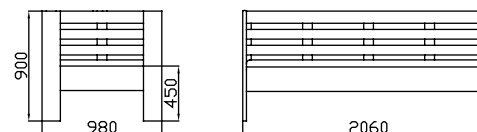

CLAUDIA							
Rozměr v cm	200x90	200x100	200x120	200x140	200x160	200x180	200x200
BUK	20 900 Kč	22 100 Kč	23 500 Kč	24 900 Kč	25 700 Kč	25 900 Kč	28 500 Kč
DUB	24 900 Kč	26 100 Kč	27 500 Kč	28 500 Kč	29 500 Kč	29 700 Kč	32 600 Kč
OKOUME	21 900 Kč	23 100 Kč	24 500 Kč	25 900 Kč	26 900 Kč	27 100 Kč	29 800 Kč

RUBI (bez úložného prostoru)

SELENA

SELENA MAX

RUBI SELENA SELENA MAX				
Rozměr v cm	200x140	200x160	200x180	200x200
BUK	26 600 Kč	28 000 Kč	28 400 Kč	30 600 Kč
DUB	30 700 Kč	32 200 Kč	32 600 Kč	34 700 Kč
OKOUME	28 700 Kč	30 000 Kč	30 500 Kč	32 600 Kč

KAMILA II

KAMILA II			
Rozměr v cm	200x90	200x100	200x120
síla materiálu	30mm	30mm	30mm
BUK	16 600 Kč	17 500 Kč	18 300 Kč
DUB	19 000 Kč	19 600 Kč	21 000 Kč
OKOUME	18 000 Kč	18 600 Kč	19 200 Kč

KAMILA III