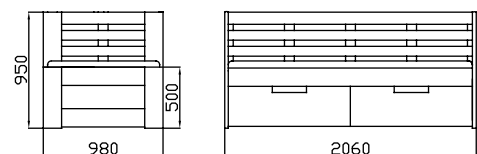

KAMILA II		
Rozměr v cm	200x90	200x100
síla materiálu	30mm	30mm
BUK	21 900 Kč	22 600 Kč
DUB	25 900 Kč	26 700 Kč
OKOUME	25 000 Kč	26 000 Kč

KAMILA III S ÚLOŽNÝM PROSTOREM

KAMILA III		
Rozměr v cm	200x90	200x100
síla materiálu	30mm	30mm
BUK	22 900 Kč	23 700 Kč
DUB	26 900 Kč	27 700 Kč
OKOUME	26 000 Kč	27 000 Kč

KAMILA II S PŘÍSTÝLKOU A VYKLÁPĚCÍM ROŠTEM (včetně roštů postele)

Spodní matrace
189x87x13cm

210cm=+20%

KAMILA II		
Rozměr v cm	200x90	200x100
síla materiálu	30mm	30mm
BUK	29 200 Kč	30 600 Kč
DUB	33 500 Kč	34 000 Kč
OKOUME	31 500 Kč	32 100 Kč

KAMILA II kombi (včetně rozkládacího roštu, bez matrace)

210cm=+20%

KAMILA II		
Rozměr v cm	200x90	200x100
síla materiálu	30mm	30mm
BUK	29 100 Kč	29 900 Kč
DUB	33 800 Kč	34 300 Kč
OKOUME	31 400 Kč	32 400 Kč