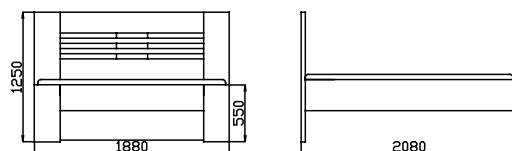

Výška horní hrany bočnic těchto postelí je 45 cm , navýšení na 50 cm je bez příplatku !

SALMA CALIPSO CASPO														
Rozměr v cm	200x90		200x100		200x120		200x140		200x160		200x180		200x200	
síla materiálu	čela 40mm-boky 30mm		čela 40mm-boky 30mm		čela 40mm-boky 30mm		čela 40mm-boky 30mm		čela 40mm-boky 30mm		čela 40mm-boky 30mm		čela 40mm-boky 30mm	
BUK	18 200 Kč		19 400 Kč		20 300 Kč		22 000 Kč		23 400 Kč		23 700 Kč		25 800 Kč	
DUB	21 700 Kč		23 100 Kč		24 100 Kč		25 300 Kč		26 900 Kč		27 200 Kč		29 600 Kč	
OKOUME	19 000 Kč		20 300 Kč		21 200 Kč		23 100 Kč		24 500 Kč		24 800 Kč		27 000 Kč	

Výška horní hrany bočnic těchto postelí je 45 cm , navýšení na 50 cm je bez příplatku !

CLAUDIA

Pozor !! U postele **CLAUDIA** je nutné konzultovat s výrobou použití elektricky polohovacího roštu. V lůžku jsou tři příčné nosníky. Podle typu elektricky polohovacího roštu je nutno přizpůsobit jejich polohu!!

CLAUDIA							
Rozměr v cm	200x90	200x100	200x120	200x140	200x160	200x180	200x200
BUK	20 900 Kč	22 100 Kč	23 500 Kč	24 900 Kč	25 700 Kč	25 900 Kč	28 500 Kč
DUB	24 900 Kč	26 100 Kč	27 500 Kč	28 500 Kč	29 500 Kč	29 700 Kč	32 600 Kč
OKOUME	21 900 Kč	23 100 Kč	24 500 Kč	25 900 Kč	26 900 Kč	27 100 Kč	29 800 Kč

RUBI (bez úložného prostoru)

SELENA

SELENA MAX

RUBI SELENA SELENA MAX				
Rozměr v cm	200x140	200x160	200x180	200x200
BUK	26 600 Kč	28 000 Kč	28 400 Kč	30 600 Kč
DUB	30 700 Kč	32 200 Kč	32 600 Kč	34 700 Kč
OKOUME	28 700 Kč	30 000 Kč	30 500 Kč	32 600 Kč