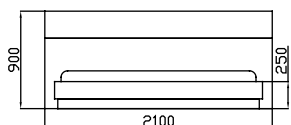

RUBI (bez úložného prostoru)