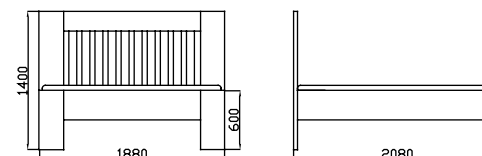

Výška horní hrany bočnic těchto postelí je 45 cm , navýšení na 50 cm je bez příplatku !

SALMA CALIPSO CASPO														
Rozměr v cm	200x90		200x100		200x120		200x140		200x160		200x180		200x200	
síla materiálu	čela 40mm-boky 30mm		čela 40mm-boky 30mm		čela 40mm-boky 30mm		čela 40mm-boky 30mm		čela 40mm-boky 30mm		čela 40mm-boky 30mm		čela 40mm-boky 30mm	
BUK	18 200 Kč		19 400 Kč		20 300 Kč		22 000 Kč		23 400 Kč		23 700 Kč		25 800 Kč	
DUB	21 700 Kč		23 100 Kč		24 100 Kč		25 300 Kč		26 900 Kč		27 200 Kč		29 600 Kč	
OKOUME	19 000 Kč		20 300 Kč		21 200 Kč		23 100 Kč		24 500 Kč		24 800 Kč		27 000 Kč	

CLAUDIA							
Rozměr v cm	200x90	200x100	200x120	200x140	200x160	200x180	200x200
BUK	20 900 Kč	22 100 Kč	23 500 Kč	24 900 Kč	25 700 Kč	25 900 Kč	28 500 Kč
DUB	24 900 Kč	26 100 Kč	27 500 Kč	28 500 Kč	29 500 Kč	29 700 Kč	32 600 Kč
OKOUME	21 900 Kč	23 100 Kč	24 500 Kč	25 900 Kč	26 900 Kč	27 100 Kč	29 800 Kč

RUBI (bez úložného prostoru)

SELENA

SELENA MAX

RUBI SELENA SELENA MAX				
Rozměr v cm	200x140	200x160	200x180	200x200
BUK	26 600 Kč	28 000 Kč	28 400 Kč	30 600 Kč
DUB	30 700 Kč	32 200 Kč	32 600 Kč	34 700 Kč
OKOUME	28 700 Kč	30 000 Kč	30 500 Kč	32 600 Kč