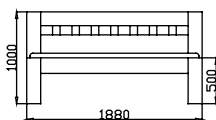

Ceny jsou uvedeny včetně DPH.

KLEOPATRA

ORFEUS

SPARTAKUS

SYLVIE

KLÁRA

KLEOPATRA , ORFEUS , SPARTAKUS , SYLVIE , KLÁRA				
Rozměr v cm	200x140	200x160	200x180	200x200
síla materiálu	40mm	40mm	40mm	40mm
BUK-cink	14 200 Kč	14 700 Kč	14 950 Kč	18 500 Kč