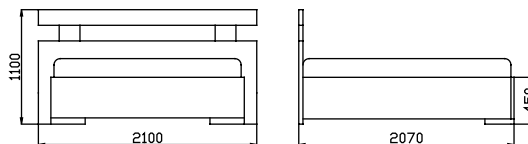

Rozměr v cm	200x90	200x100	200x120	200x140	200x160	200x180	200x200
BUK	22 200 Kč	23 600 Kč	24 800 Kč	26 000 Kč	26 600 Kč	26 900 Kč	29 100 Kč
DUB	26 100 Kč	27 500 Kč	28 700 Kč	29 900 Kč	30 500 Kč	30 800 Kč	33 300 Kč
OKOUME	23 200 Kč	24 300 Kč	25 500 Kč	27 000 Kč	27 600 Kč	27 900 Kč	30 200 Kč

Výška horní hrany bočnic těchto postelí je 45 cm , navýšení na 50 cm je bez příplatku !

CLAUDIA s úložným prostorem

CORA-1-s úložným prostorem

CORA-2-s úložným prostorem

CALIPSO 110 s úložným prostorem

ZOE s úložným prostorem

CLAUDIA s úložným prostorem
 CORA-1 s úložným prostorem
 CORA-2 s úložným prostorem
 CALIPSO 110 s úložným prostorem
 ZOE s úložným prostorem

Rozměr v cm	200x90	200x100	200x120	200x140	200x160	200x180	200x200
BUK	24 200 Kč	25 700 Kč	27 100 Kč	28 900 Kč	29 600 Kč	29 950 Kč	32 400 Kč
DUB	29 000 Kč	30 500 Kč	32 000 Kč	33 800 Kč	34 500 Kč	34 800 Kč	37 600 Kč
OKOUME	25 200 Kč	27 000 Kč	28 900 Kč	30 300 Kč	31 000 Kč	31 500 Kč	34 100 Kč