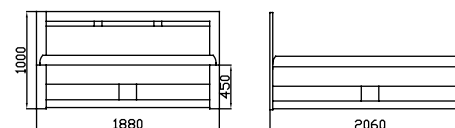

Všechna lůžka dodáváme též v délkách **190 , 210 , 220 ,230cm** . Prodloužené verze účtujeme s příplatkem **10%(210cm),20%(220cm),25%(230cm)** .

Zvýšené verze **nad 5 cm** účtujeme s příplatkem **15 %**.

ORFEUS s úložným prostorem
SPARTAKUS s úložným prostorem
SYLVIE s úložným prostorem
CORTINA s úložným prostorem

Rozměr v cm	200x90	200x100	200x120	200x140	200x160	200x180	200x200
BUK	21 300 Kč	22 700 Kč	23 900 Kč	25 000 Kč	25 600 Kč	25 900 Kč	27 900 Kč
DUB	24 200 Kč	25 600 Kč	26 800 Kč	27 900 Kč	28 500 Kč	28 800 Kč	31 700 Kč
OKOUME	22 200 Kč	23 500 Kč	24 700 Kč	25 800 Kč	26 300 Kč	26 600 Kč	28 900 Kč