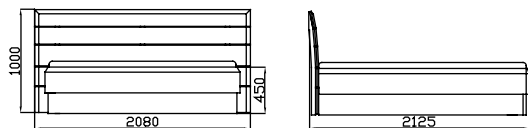

CLAUDIA s úložným prostorem