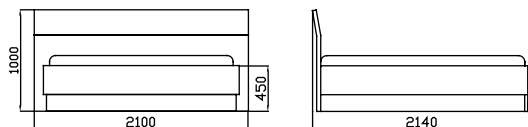

RUBI s úložným prostorem

RUBI s úložným prostorem

Rozměr v cm	200x140	200x160	200x180	200x200
BUK	31 200 Kč	32 000 Kč	32 500 Kč	35 100 Kč
DUB	35 200 Kč	36 000 Kč	36 500 Kč	39 300 Kč
OKOUME	33 200 Kč	34 000 Kč	34 500 Kč	37 200 Kč