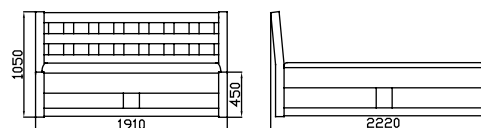

KIRA s úložným prostorem

KRISTÝNA s úložným prostorem
CARMEN s úložným prostorem
KIRA s úložným prostorem
SALMA s úložným prostorem
CASPO s úložným prostorem

Rozměr v cm	200x90	200x100	200x120	200x140	200x160	200x180	200x200
BUK	22 200 Kč	23 600 Kč	24 800 Kč	26 000 Kč	26 600 Kč	26 900 Kč	29 100 Kč
DUB	26 100 Kč	27 500 Kč	28 700 Kč	29 900 Kč	30 500 Kč	30 800 Kč	33 300 Kč
OKOUME	23 200 Kč	24 300 Kč	25 500 Kč	27 000 Kč	27 600 Kč	27 900 Kč	30 200 Kč

Výška horní hrany bočnic těchto postelí je 45 cm , navýšení na 50 cm je bez příplatku !