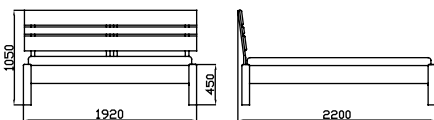

C E N Í K 2 0 1 6

POSTELE klasické-provedení BUK-CINK - napojovaná spárovka

Barevná provedení B0 , B10,B13,WENGE,kombinace barev a vlastní moření se účtují s příplatkem 10% .

Lůžka bez zvýšených zadních čel účtujeme s 5% slevou .

Všechna lůžka dodáváme též v délkách **190 , 210 , 220 ,230cm** . Prodloužené verze účtujeme s příplatkem **10%(210cm),20%(220cm),25%(230cm)**.

Zvýšené verze o **5-10cm** účtujeme s příplatkem **10 %**

Ceny jsou uvedeny včetně DPH.

KLEOPATRA

ORFEUS

SPARTAKUS

SYLVIE

KLÁRA

KLEOPATRA , ORFEUS , SPARTAKUS , SYLVIE , KLÁRA				
Rozměr v cm	200x140	200x160	200x180	200x200
síla materiálu	40mm	40mm	40mm	40mm
BUK-cink	14 200 Kč	14 700 Kč	14 950 Kč	18 500 Kč