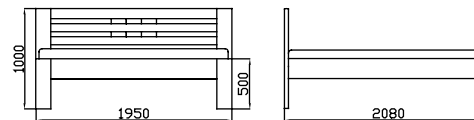

Všechna lůžka dodáváme též v délkách **190 , 210 , 220 ,230cm** . Prodloužené verze účtujeme s příplatkem **10%(210cm),20%(220cm),25%(230cm)**.

Zvýšené verze o **5-10cm** účtujeme s příplatkem **10 %**

Ceny jsou uvedeny včetně DPH.

KLEOPATRA

ORFEUS

SPARTAKUS

SYLVIE

KLÁRA

KLEOPATRA , ORFEUS , SPARTAKUS , SYLVIE , KLÁRA				
Rozměr v cm	200x140	200x160	200x180	200x200
síla materiálu	40mm	40mm	40mm	40mm
BUK-cink	14 200 Kč	14 700 Kč	14 950 Kč	18 500 Kč

Všechna lůžka dodáváme též v délkách **190 , 210 , 220 ,230cm** . Prodloužené verze účtujeme s příplatkem **10%(210cm),20%(220cm),25%(230cm)**.

Možnost různých rozměrových úprav , nutno však konzultovat s výrobou. Ceny jsou uvedeny včetně DPH.