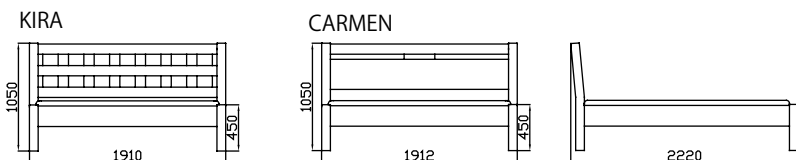

Všechna lůžka dodáváme též v délkách **190 , 210 , 220 ,230cm** . Prodloužené verze účtujeme s příplatkem **10%(210cm),20%(220cm),25%(230cm)**.

Zvýšené verze o **5-10cm** účtujeme s příplatkem **10 %**

Ceny jsou uvedeny včetně DPH.

KLEOPATRA

ORFEUS

SPARTAKUS

SYLVIE

KLÁRA

KLEOPATRA , ORFEUS , SPARTAKUS , SYLVIE , KLÁRA				
Rozměr v cm	200x140	200x160	200x180	200x200
síla materiálu	40mm	40mm	40mm	40mm
BUK-cink	14 200 Kč	14 700 Kč	14 950 Kč	18 500 Kč

Všechna lůžka dodáváme též v délkách **190 , 210 , 220 ,230cm** . Prodloužené verze účtujeme s příplatkem **10%(210cm),20%(220cm),25%(230cm)**.

Možnost různých rozměrových úprav , nutno však konzultovat s výrobou. Ceny jsou uvedeny včetně DPH.