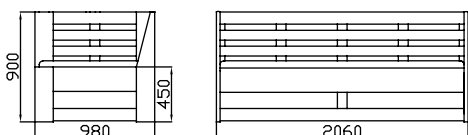

CLAUDIA							
Rozměr v cm	200x90	200x100	200x120	200x140	200x160	200x180	200x200
BUK	20 900 Kč	22 100 Kč	23 500 Kč	24 900 Kč	25 700 Kč	25 900 Kč	28 500 Kč
DUB	24 900 Kč	26 100 Kč	27 500 Kč	28 500 Kč	29 500 Kč	29 700 Kč	32 600 Kč
OKOUME	21 900 Kč	23 100 Kč	24 500 Kč	25 900 Kč	26 900 Kč	27 100 Kč	29 800 Kč

RUBI (bez úložného prostoru)

SELENA

SELENA MAX

RUBI SELENA SELENA MAX				
Rozměr v cm	200x140	200x160	200x180	200x200
BUK	26 600 Kč	28 000 Kč	28 400 Kč	30 600 Kč
DUB	30 700 Kč	32 200 Kč	32 600 Kč	34 700 Kč
OKOUME	28 700 Kč	30 000 Kč	30 500 Kč	32 600 Kč

KAMILA II

KAMILA II			
Rozměr v cm	200x90	200x100	200x120
síla materiálu	30mm	30mm	30mm
BUK	16 600 Kč	17 500 Kč	18 300 Kč
DUB	19 000 Kč	19 600 Kč	21 000 Kč
OKOUME	18 000 Kč	18 600 Kč	19 200 Kč

KAMILA III

KAMILA III			
Rozměr v cm	200x90	200x100	200x120
síla materiálu	30mm	30mm	30mm
BUK	17 000 Kč	18 000 Kč	19 200 Kč
DUB	20 000 Kč	20 600 Kč	22 000 Kč
OKOUME	19 000 Kč	19 500 Kč	20 100 Kč

KAMILA II S ÚLOŽNÝM PROSTOREM