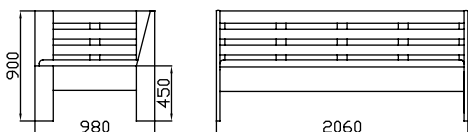

Výška horní hrany bočnic těchto postelí je 45 cm , navýšení na 50 cm je bez příplatku !

SALMA CALIPSO CASPO														
Rozměr v cm	200x90		200x100		200x120		200x140		200x160		200x180		200x200	
síla materiálu	čela 40mm-boky 30mm		čela 40mm-boky 30mm		čela 40mm-boky 30mm		čela 40mm-boky 30mm		čela 40mm-boky 30mm		čela 40mm-boky 30mm		čela 40mm-boky 30mm	
BUK	18 200 Kč		19 400 Kč		20 300 Kč		22 000 Kč		23 400 Kč		23 700 Kč		25 800 Kč	
DUB	21 700 Kč		23 100 Kč		24 100 Kč		25 300 Kč		26 900 Kč		27 200 Kč		29 600 Kč	
OKOUME	19 000 Kč		20 300 Kč		21 200 Kč		23 100 Kč		24 500 Kč		24 800 Kč		27 000 Kč	

CLAUDIA							
Rozměr v cm	200x90	200x100	200x120	200x140	200x160	200x180	200x200
BUK	20 900 Kč	22 100 Kč	23 500 Kč	24 900 Kč	25 700 Kč	25 900 Kč	28 500 Kč
DUB	24 900 Kč	26 100 Kč	27 500 Kč	28 500 Kč	29 500 Kč	29 700 Kč	32 600 Kč
OKOUME	21 900 Kč	23 100 Kč	24 500 Kč	25 900 Kč	26 900 Kč	27 100 Kč	29 800 Kč

RUBI (bez úložného prostoru)

SELENA

SELENA MAX

RUBI SELENA SELENA MAX				
Rozměr v cm	200x140	200x160	200x180	200x200
BUK	26 600 Kč	28 000 Kč	28 400 Kč	30 600 Kč
DUB	30 700 Kč	32 200 Kč	32 600 Kč	34 700 Kč
OKOUME	28 700 Kč	30 000 Kč	30 500 Kč	32 600 Kč

KAMILA II

KAMILA II			
Rozměr v cm	200x90	200x100	200x120
síla materiálu	30mm	30mm	30mm
BUK	16 600 Kč	17 500 Kč	18 300 Kč
DUB	19 000 Kč	19 600 Kč	21 000 Kč
OKOUME	18 000 Kč	18 600 Kč	19 200 Kč

KAMILA III