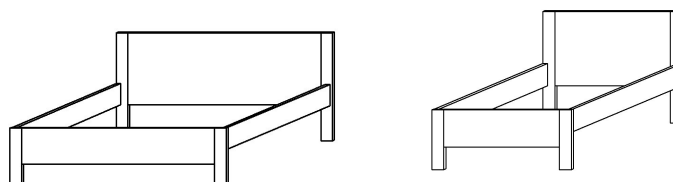

Postele rozkládací 90 - 180 x 200

VILI roztahovací sedačka

MIKI rozkládací postel

VILI - roztahovací sedačka rozměry š x v x h:

složená : 1664 x 850 x 860, roztažená: 2594 x 850 x 860. ABS hrany. Složení matrace: jádro PUR, Potah 32 BA, 40%PES, 28% PA. Rozměry matrací: 790x470, 1580x790.

MIKI - rozkládací postel rozměry š x v x h:

složená: 2066 x 875 x 950, rozložená: 2066 x 875 x 1448, cena postele je bez matrací, k posteli je nutno objednat dvě matrace: 1. základní 90x200, 2. opěrná 50x200 dle vlastního výběru.

Obj. číslo	Lehací plocha	Cena	Obj. číslo	Lehací plocha	Cena
LP26	80x159-253	15 593,-	LP27	90-140x200	14 081,-
Matrace k Vili		5 342,-			

Postele

NIKOL

ALVA

DENIS

Obj. číslo	Lehací plocha	Cena	Obj. číslo	Lehací plocha	Cena	Obj. číslo	Lehací plocha	Cena	Obj. číslo	Lehací plocha	Cena
LP80	180 x 200	8 222,-	LP23	180 x 200	9 054,-	LP90	180 x 200	8 411,-	LP96	90 x 200	6 986,-
						LP91	180 x 210	8 869,-			
						LP92	180 x 220	8 960,-	LP97	90 x 210	7 069,-
						LP93	160 x 200	8 492,-			
						LP94	160 x 210	8 586,-	LP98	90 x 220	7 160,-
						LP95	160 x 220	8 680,-			

- vnější rozměr postelí o šířce 90cm je 984mm, o šířce 160cm je 1684mm a o šířce 180cm je 1884mm
 - vnější rozměr postelí o délce 200cm je 2064mm, o délce 210cm je 2164mm a o délce 220cm je 2264mm
 - výška postelí NIKOL, DENIS je 900mm, postele ALVA 1006mm, vzdálenost horní hrany postranice od podlahy je 475mm.