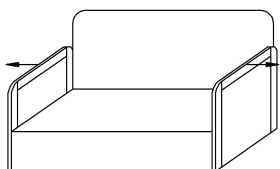

TANDEMY

- ložná plocha 90 x 200 cm ve složeném stavu a 180 x 200 cm v rozloženém stavu
- vnější rozměr postelí: výška 900 mm, šířka 990 mm a délka 2064 mm (složený stav)
- v ceně postele jsou dva laťové rošty pevně spojené s postelí a dvě samostatné zásuvky sloužící jako úložný prostor
- ve složeném stavu lze dát dvě matrace na sebe a při rozložení se přesune jedna matrace a tím se vytvoří jednolitá ložná plocha.
- Pro pohodlnější sezení lze použít druhou matraci jako opěrku ve dvou verzích:
 1. 45cm x 200cm, celková plocha po roztažení 135cm x 200 cm
 2. opěrku jako složenou ze sešitých 2 x 45cm matrací. celková plocha po roztažení 180cm x 200 cm
- doporučená výška matrací 10 - 15 cm při volbě dvou matrací na sobě
- snadná manipulace

Postele rozkládací 90 - 180 x 200

VILI roztahovací sedačka

MIKI rozkládací postel

VILI - roztahovací sedačka rozměry š x v x h:

složená : 1664 x 850 x 860, roztažená: 2594 x 850 x 860. ABS hrany. Složení matrace: jádro PUR, Potah 32 BA, 40%PES, 28% PA. Rozměry matrací: 790x470, 1580x790.